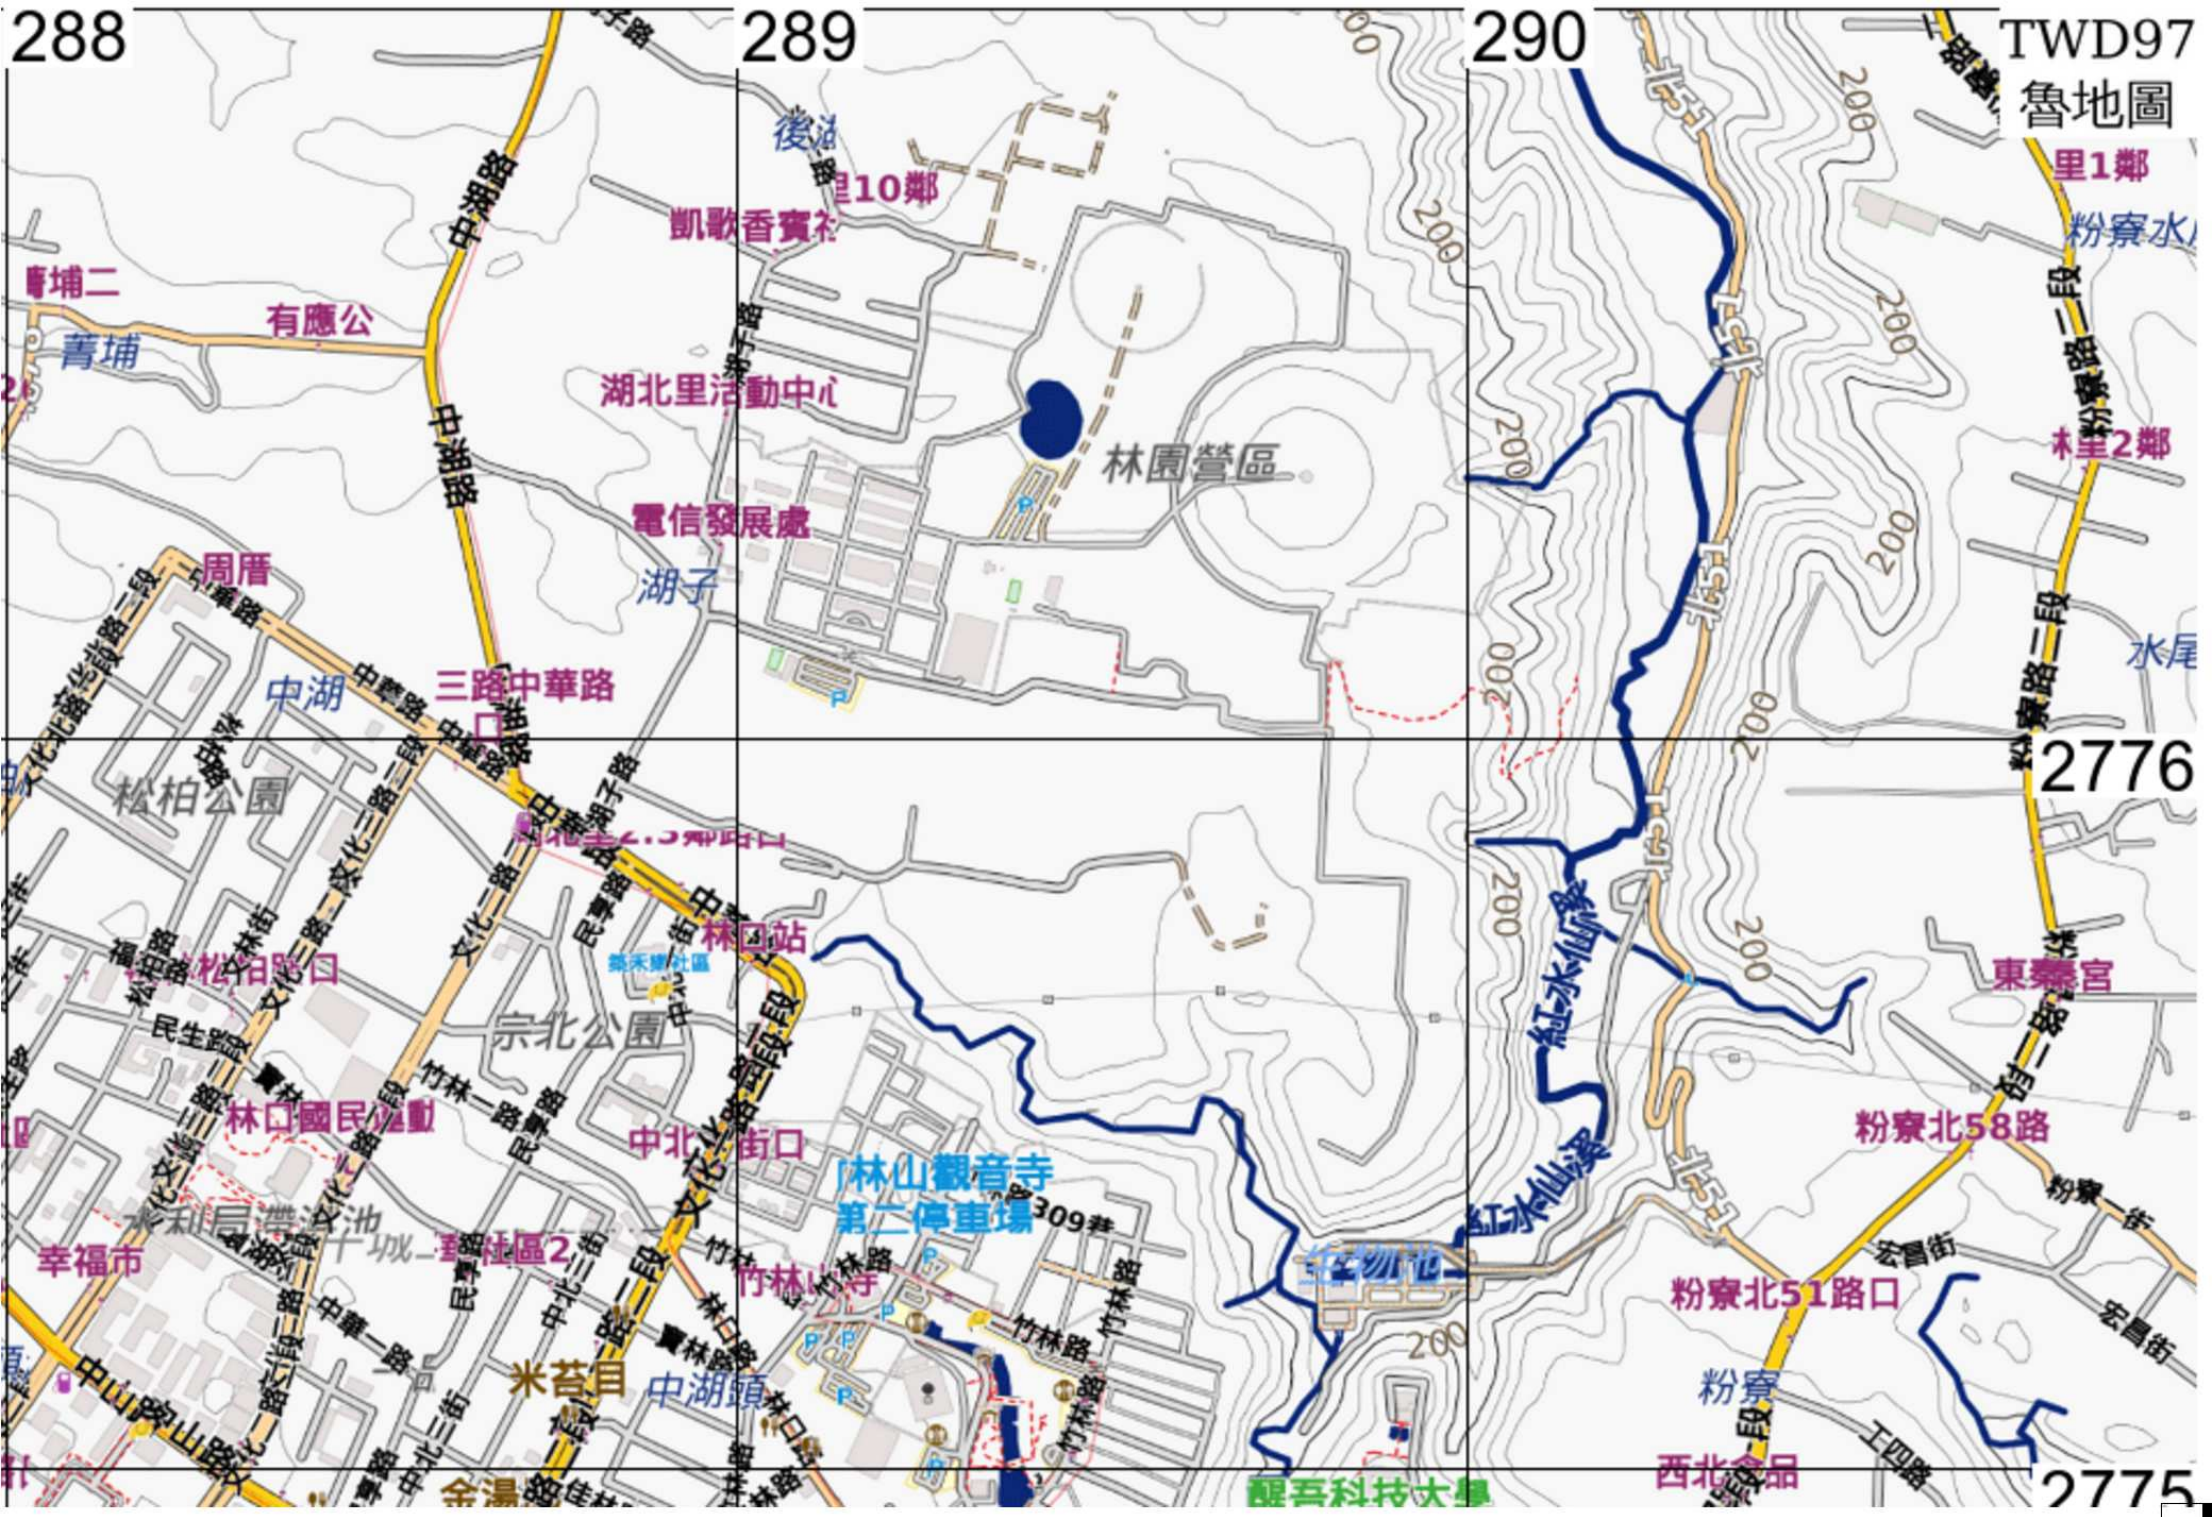

TWD97  
魯地圖  
里1鄰  
粉寮水  
粉寮2鄰  
水尾  
粉寮北58路  
粉寮北51路口  
粉寮北5路  
西北角  
粉寮  
工六路  
工七路  
工八路  
工九路  
橫東雅  
蘇厝  
2774  
2775  
2776  
2777  
285  
286  
287  
288  
289  
290  
新寮4  
新寮  
新寮里2鄰  
新寮  
新寮里1鄰  
新寮里2鄰  
新寮里3鄰  
新寮里4鄰  
新寮里5鄰  
新寮里6鄰  
新寮里7鄰  
新寮里8鄰  
新寮里9鄰  
新寮里10鄰  
新寮里11鄰  
新寮里12鄰  
新寮里13鄰  
新寮里14鄰  
新寮里15鄰  
新寮里16鄰  
新寮里17鄰  
新寮里18鄰  
新寮里19鄰  
新寮里20鄰  
新寮里21鄰  
新寮里22鄰  
新寮里23鄰  
新寮里24鄰  
新寮里25鄰  
新寮里26鄰  
新寮里27鄰  
新寮里28鄰  
新寮里29鄰  
新寮里30鄰  
新寮里31鄰  
新寮里32鄰  
新寮里33鄰  
新寮里34鄰  
新寮里35鄰  
新寮里36鄰  
新寮里37鄰  
新寮里38鄰  
新寮里39鄰  
新寮里40鄰  
新寮里41鄰  
新寮里42鄰  
新寮里43鄰  
新寮里44鄰  
新寮里45鄰  
新寮里46鄰  
新寮里47鄰  
新寮里48鄰  
新寮里49鄰  
新寮里50鄰

288

289

290

TWD97  
魯地圖

貼