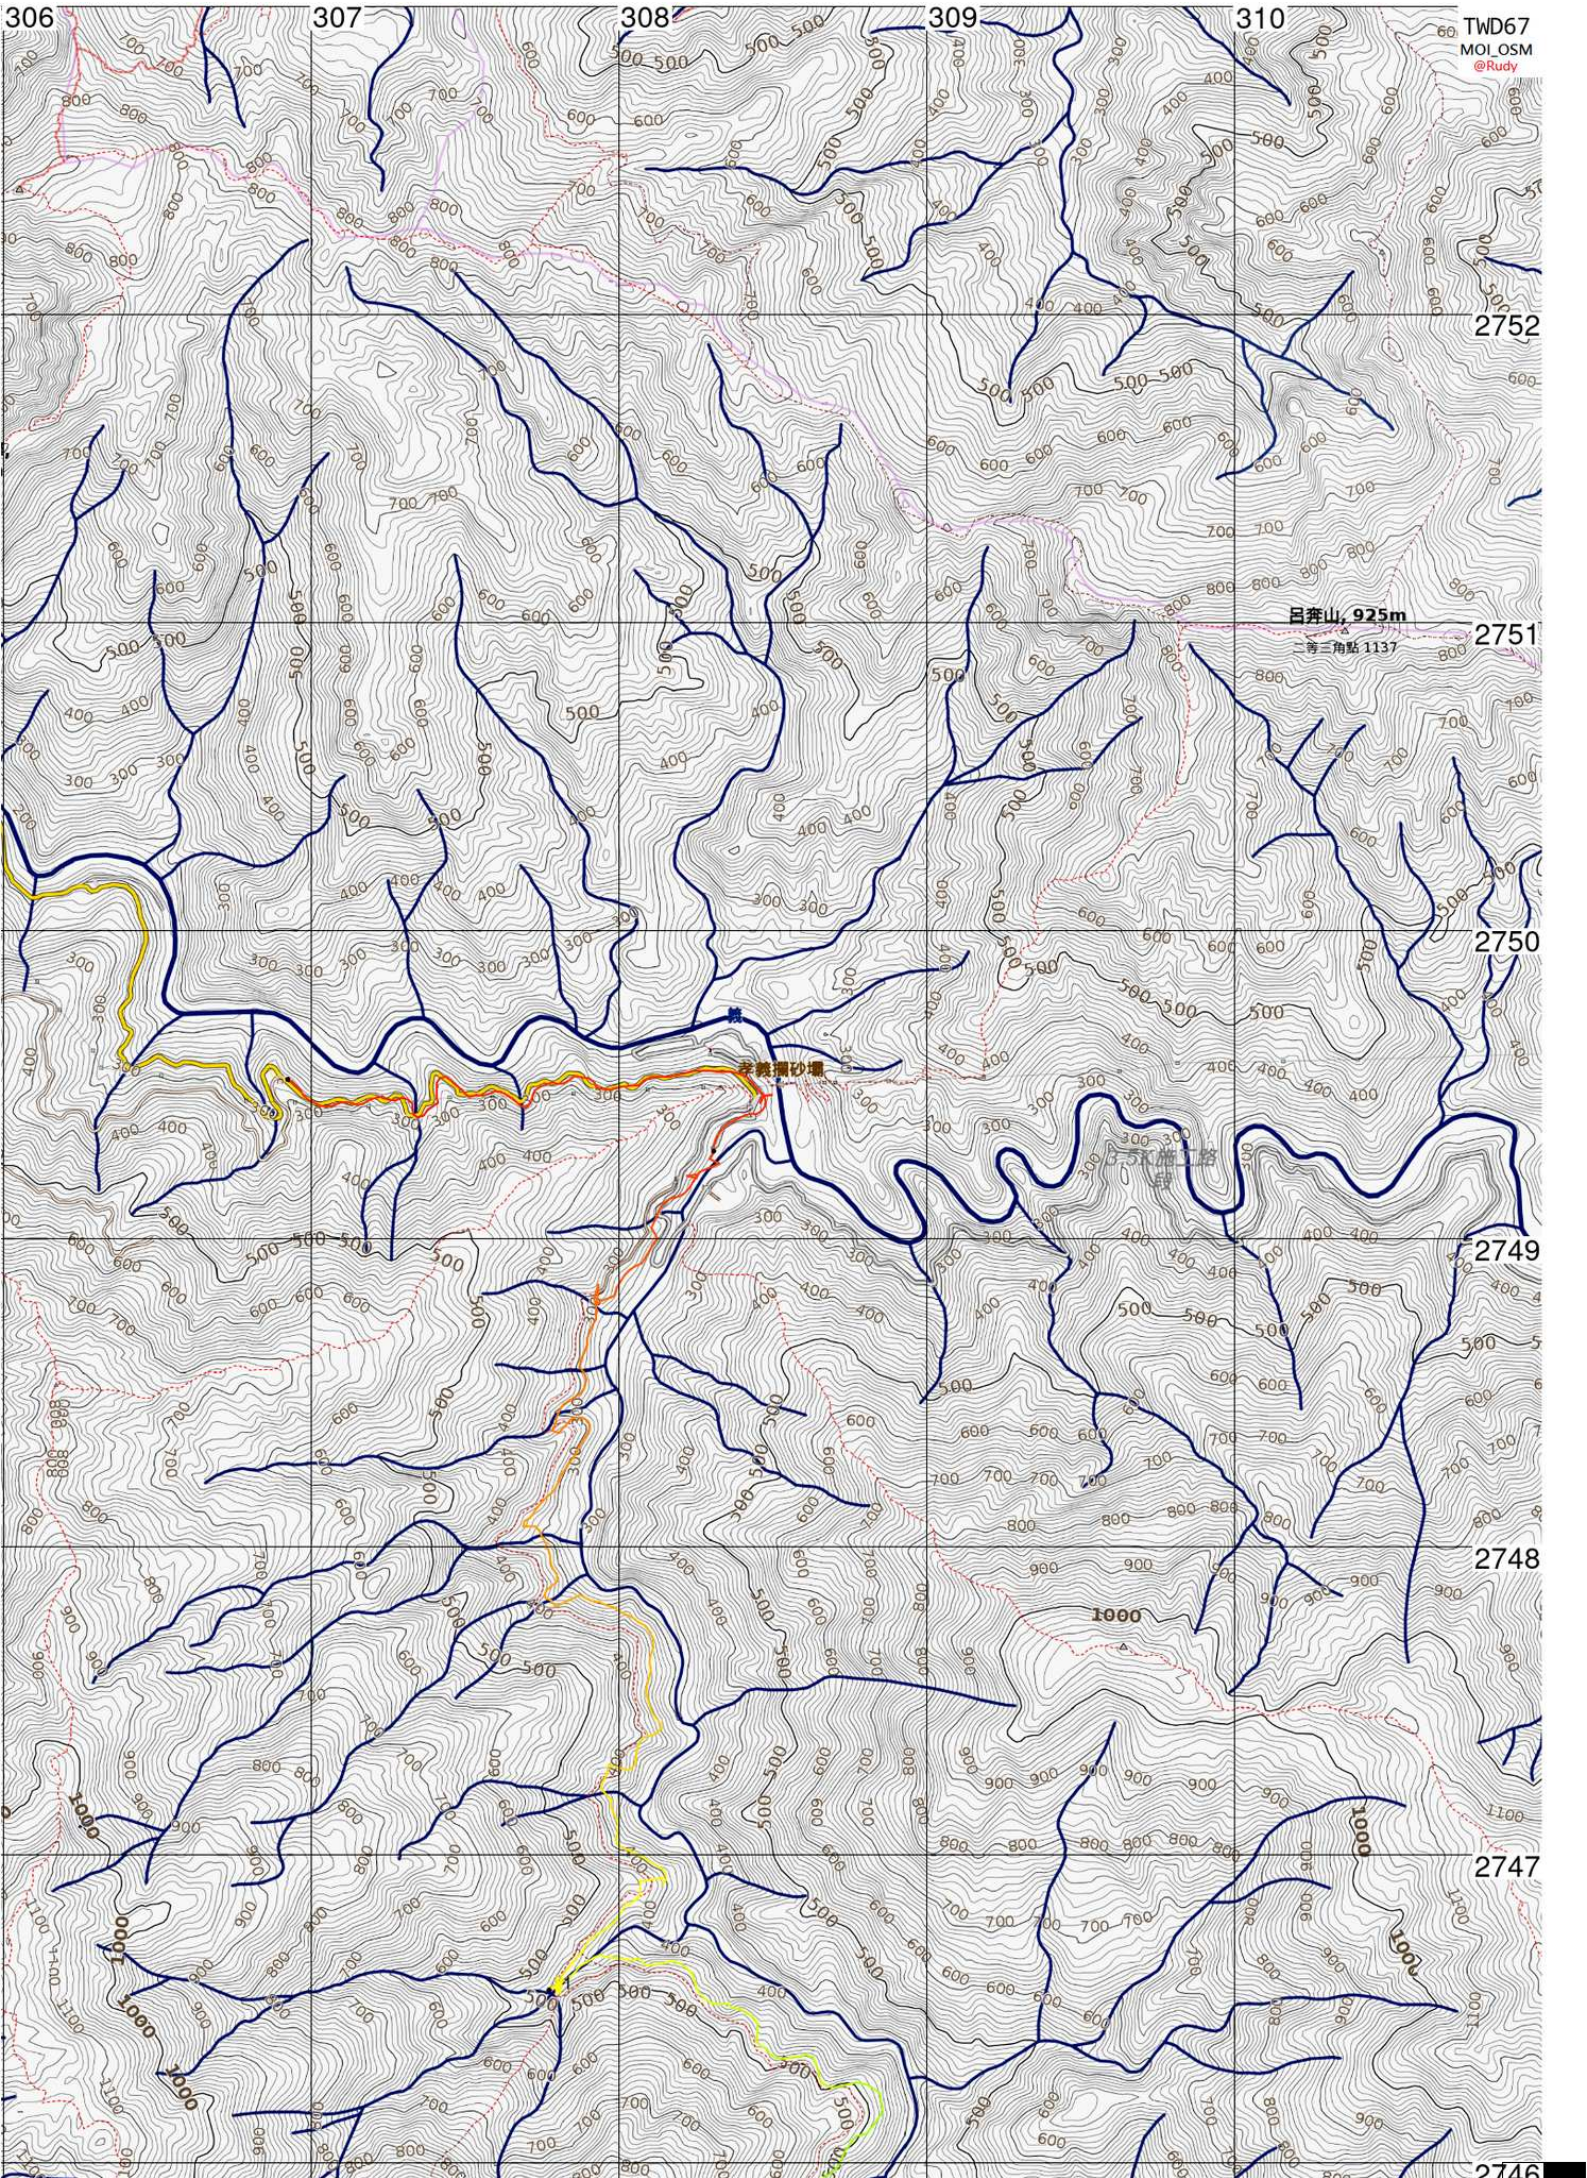

黏
貼
處

黏 貼 處

TWD67
MOI_OSM
@Rudy

2752

2751

2750

2749

2748

2747

2746

呂奔山, 925m

二等三角點 1137

李鐵欄沙壩

1000

1000

黏 貼 處

黏
土
處

2746

2745

2744

2743

2742

2741

2740

306

307

308

309

310

原生林展示