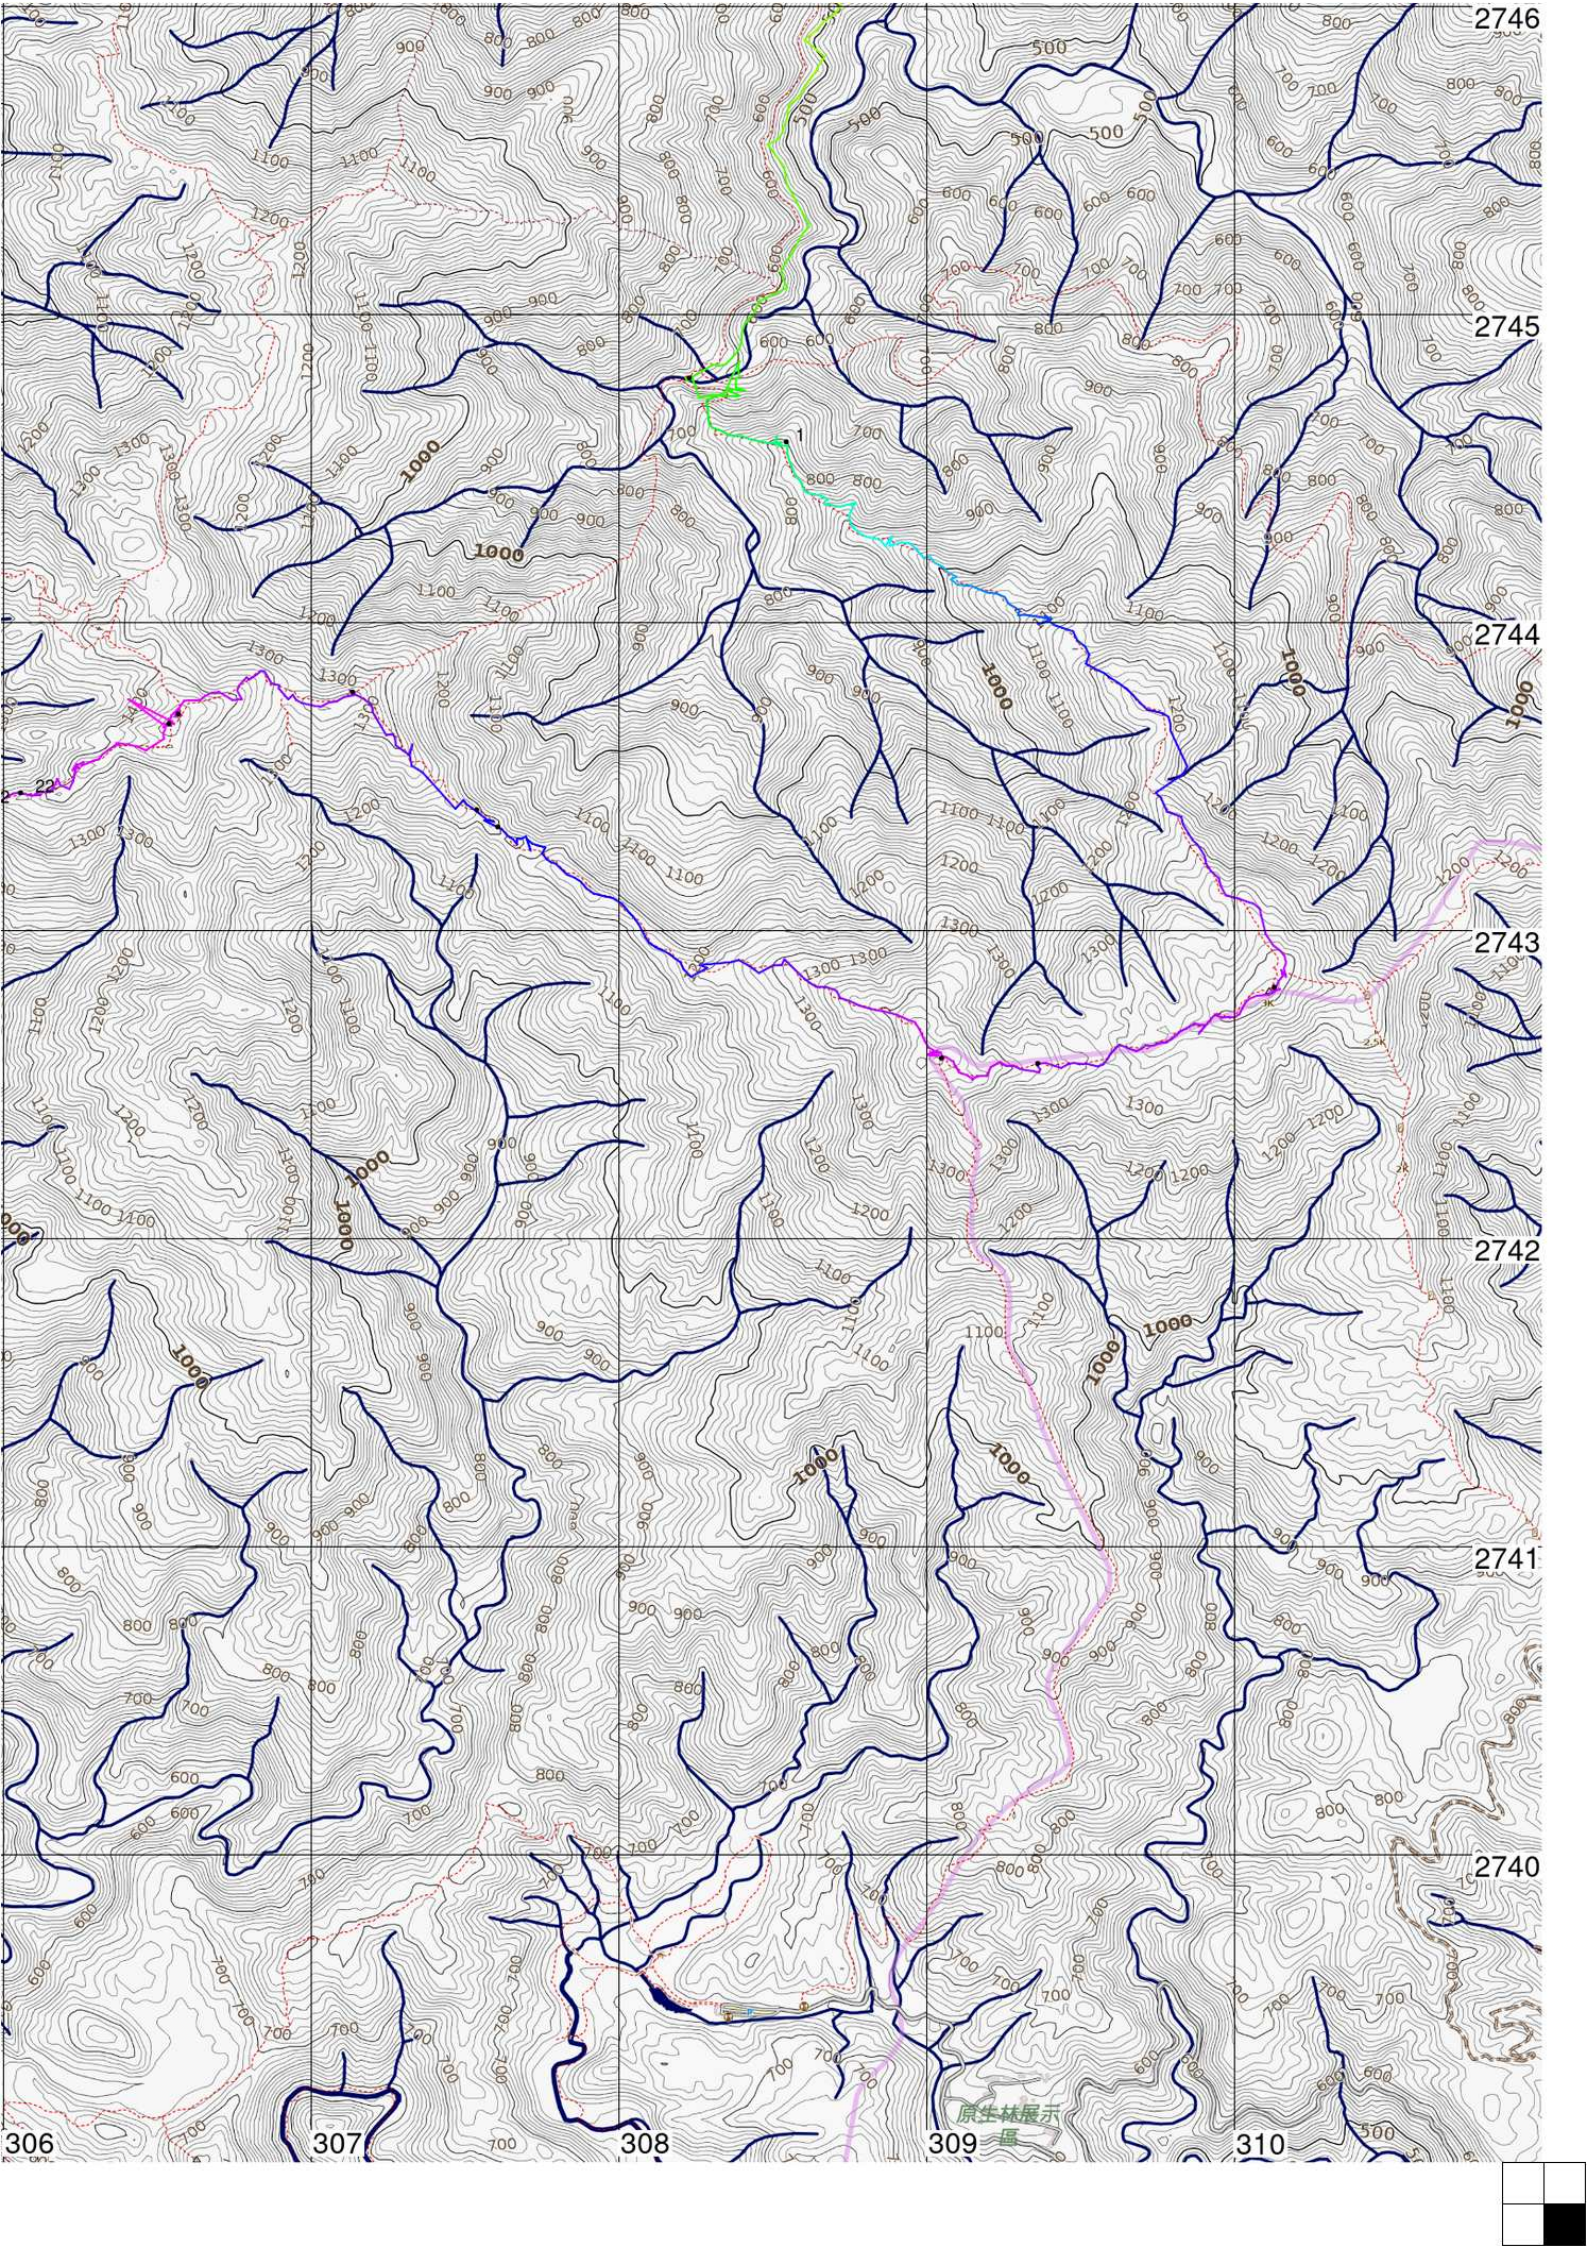

黏
貼
處

黏 貼 處

TWD67
MOI_OSM
@Rudy

2752

2751

2750

2749

2748

2747

2746

呂奔山, 925m

二等三角點 1137

李鐵欄沙壩

1000

1000

黏 貼 處

黏
土
處

2746

2745

2744

2743

2742

2741

2740

306

307

308

309

310

原生林展示