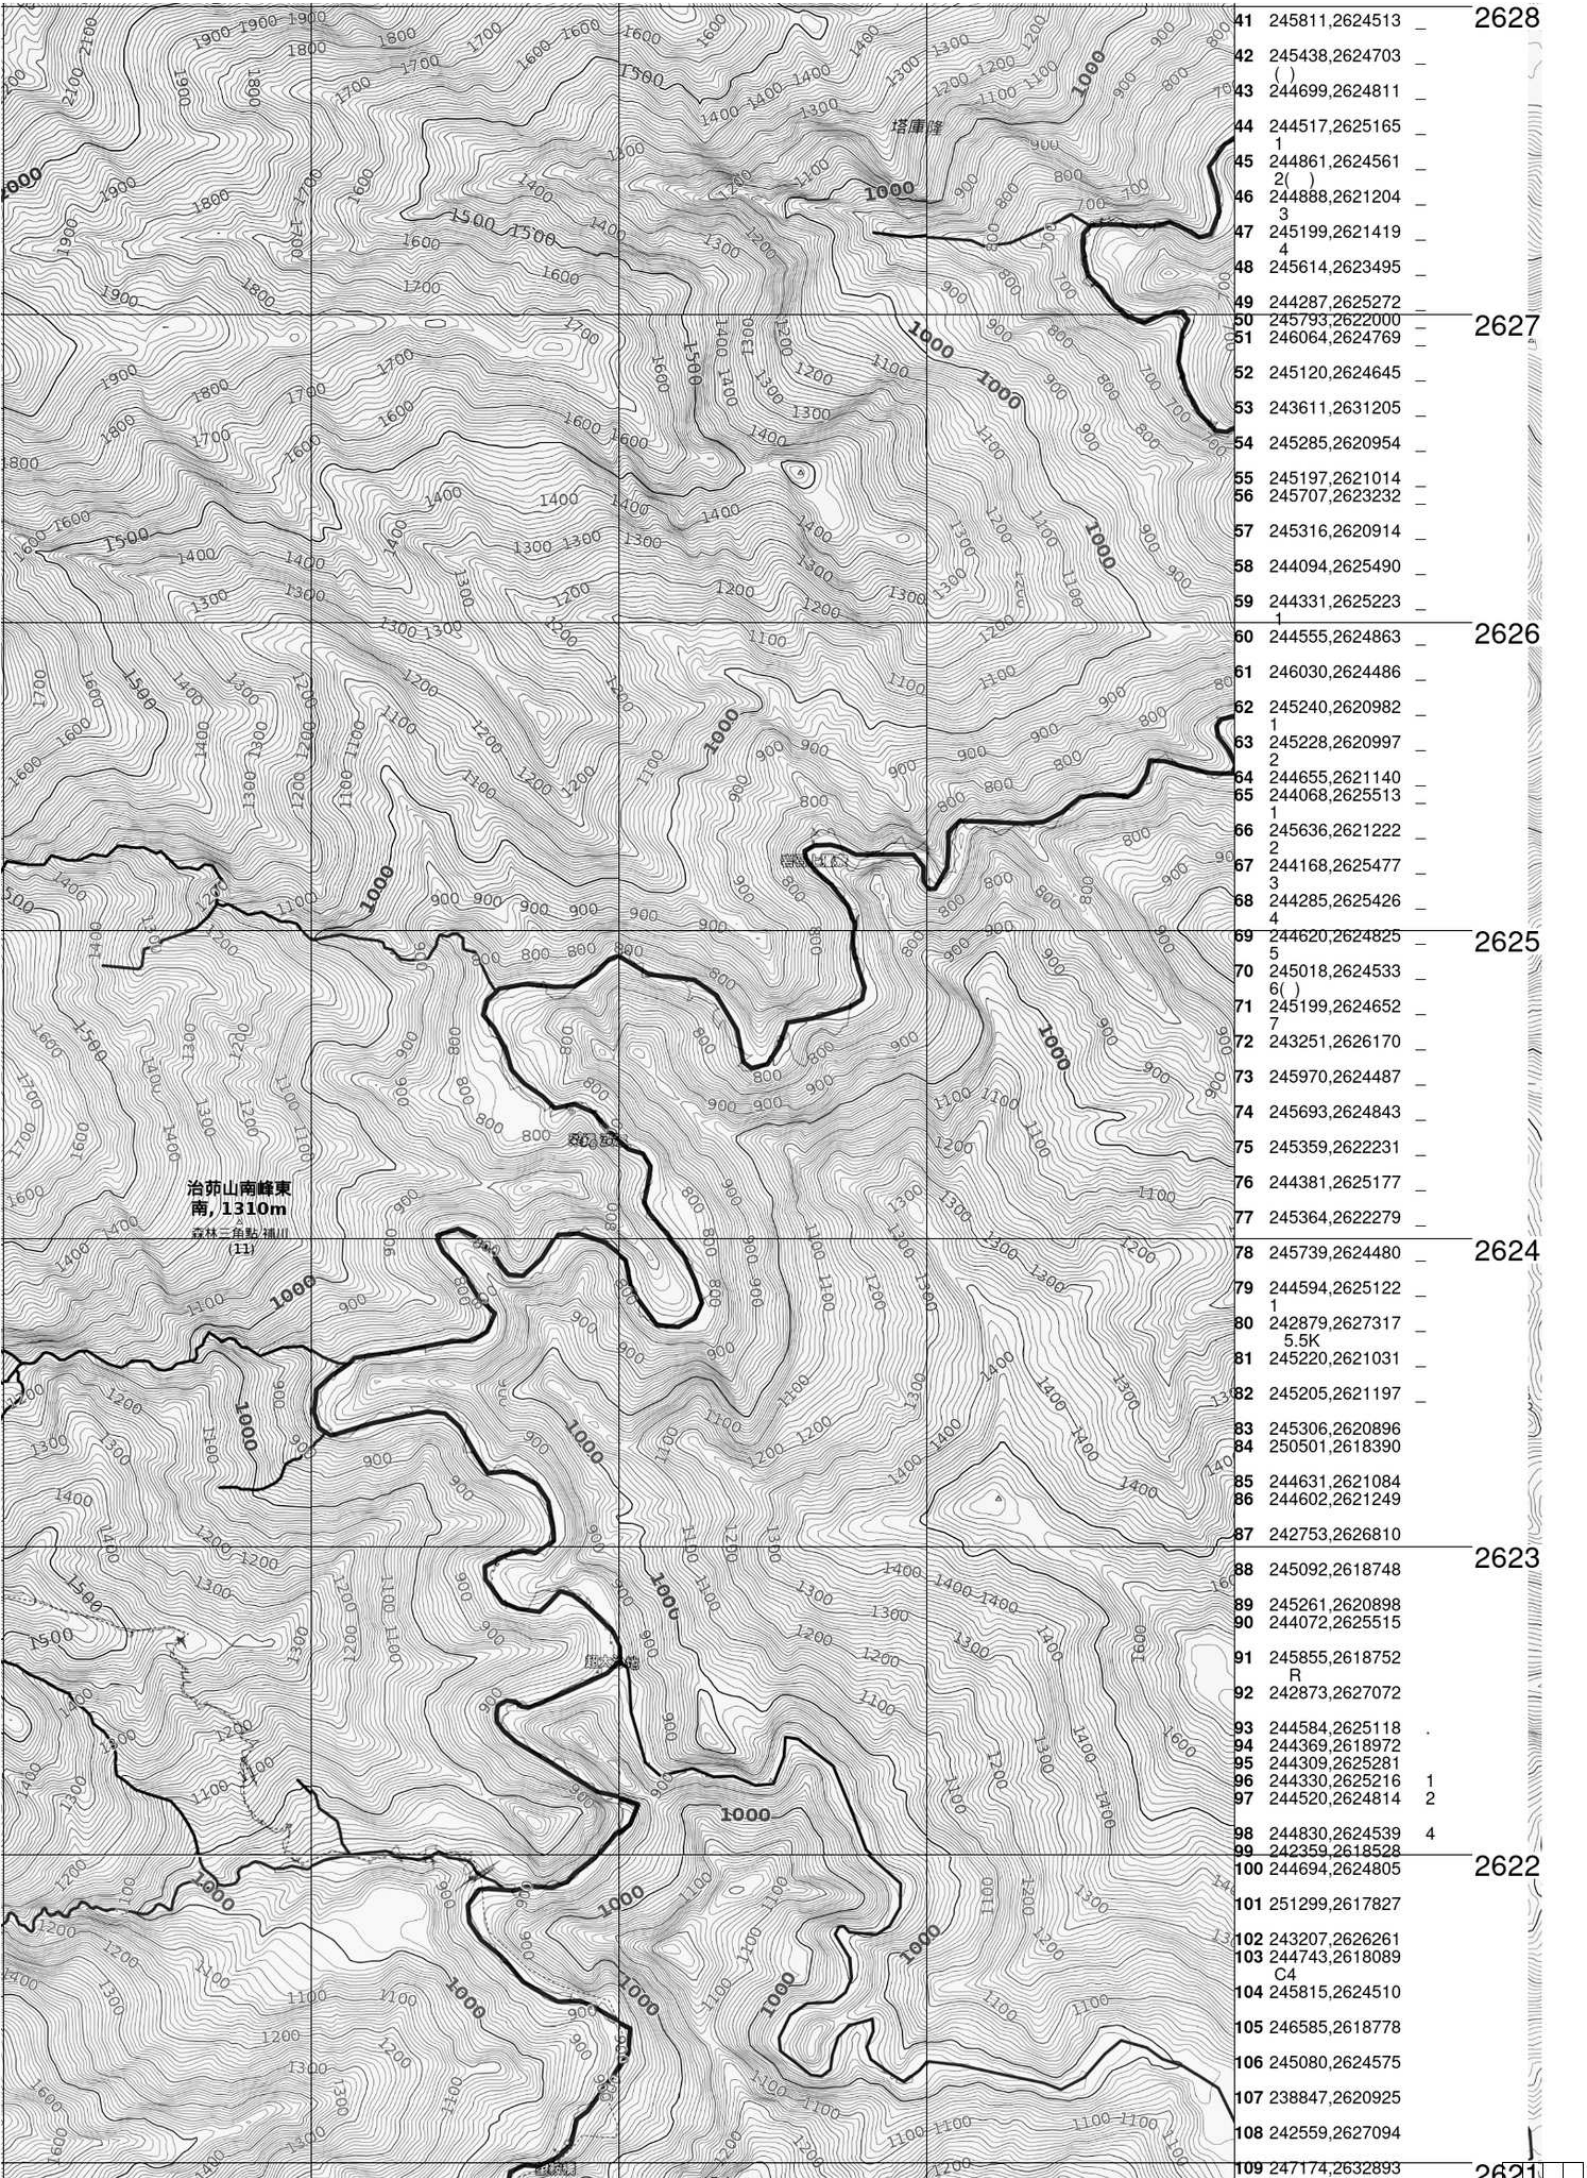

- 41 245811,2624513
- 42 245438,2624703
- 43 244699,2624811
- 44 244517,2625165
- 45 244861,2624561
- 46 244888,2621204
- 47 245199,2621419
- 48 245614,2623495
- 49 244287,2625272
- 50 245793,2622000
- 51 246064,2624769
- 52 245120,2624645
- 53 243611,2631205
- 54 245285,2620954
- 55 245197,2621014
- 56 245707,2623232
- 57 245316,2620914
- 58 244094,2625490
- 59 244331,2625223
- 60 244555,2624863
- 61 246030,2624486
- 62 245240,2620982
- 63 245228,2620997
- 64 244655,2621140
- 65 244068,2625513
- 66 245636,2621222
- 67 244168,2625477
- 68 244285,2625426
- 69 244620,2624825
- 70 245018,2624533
- 71 245199,2624652
- 72 243251,2626170
- 73 245970,2624487
- 74 245693,2624843
- 75 245359,2622231
- 76 244381,2625177
- 77 245364,2622279
- 78 245739,2624480
- 79 244594,2625122
- 80 242879,2627317
- 81 245220,2621031
- 82 245205,2621197
- 83 245306,2620896
- 84 250501,2618390
- 85 244631,2621084
- 86 244602,2621249
- 87 242753,2626810
- 88 245092,2618748
- 89 245261,2620898
- 90 244072,2625515
- 91 245855,2618752
- 92 242873,2627072
- 93 244584,2625118
- 94 244369,2618972
- 95 244309,2625281
- 96 244330,2625216
- 97 244520,2624814
- 98 244830,2624539
- 99 242359,2618528
- 100 244694,2624805
- 101 251299,2617827
- 102 243207,2626261
- 103 244743,2618089
- 104 245815,2624510
- 105 246585,2618778
- 106 245080,2624575
- 107 238847,2620925
- 108 242559,2627094
- 109 247174,2632893

黏 貼 處