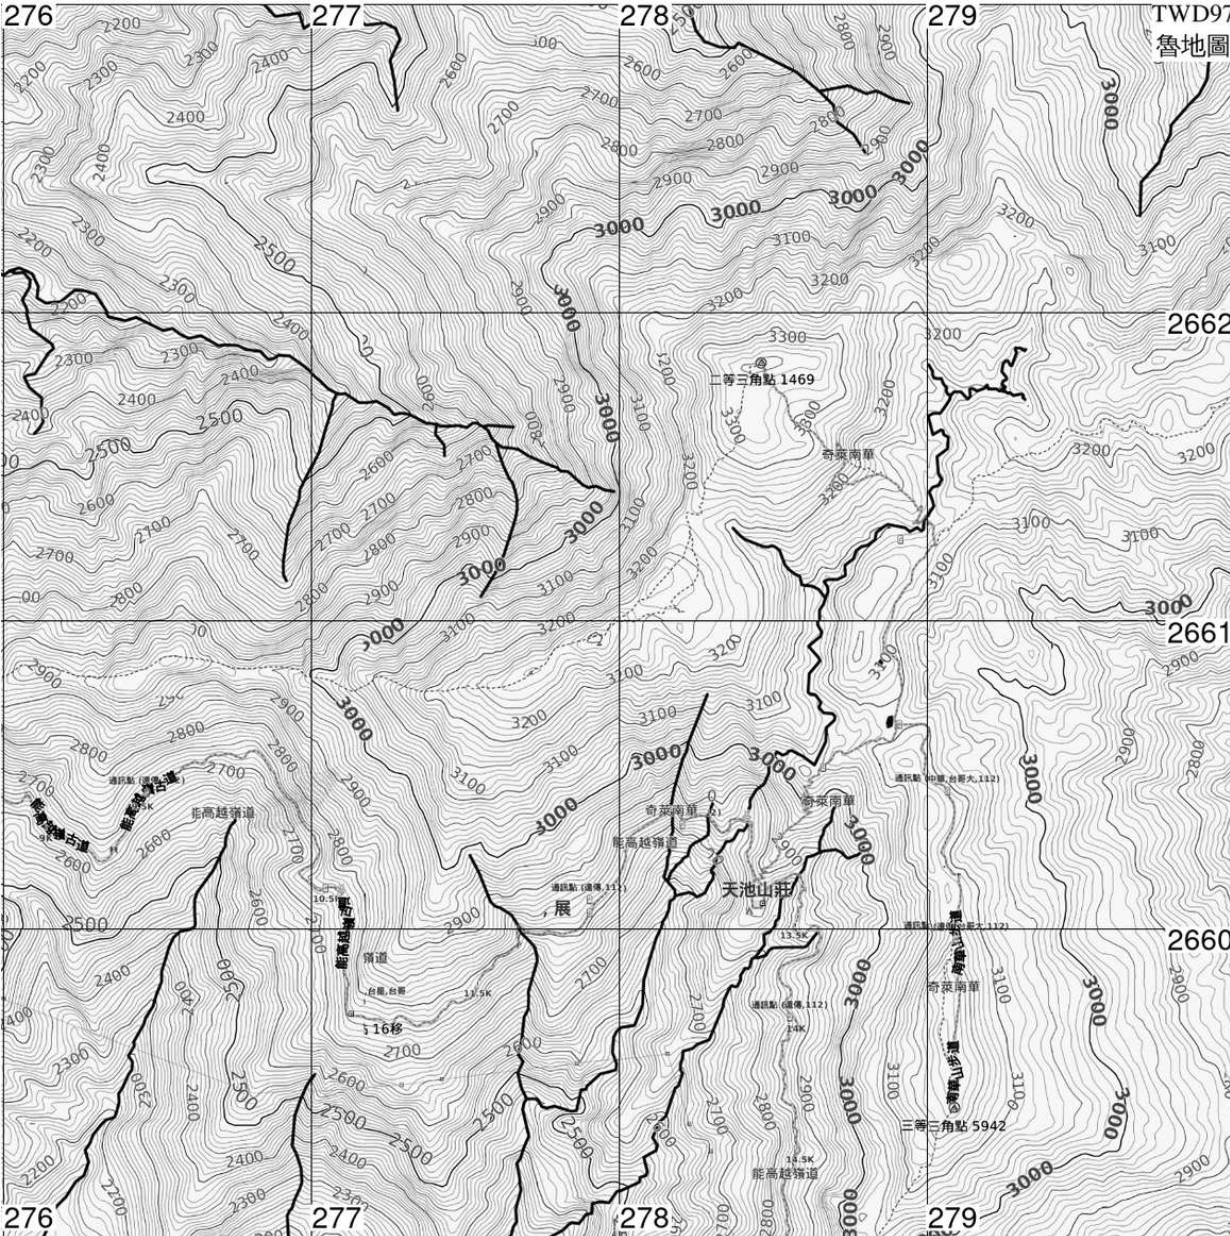

黏貼

處

TWD97
魯地圖