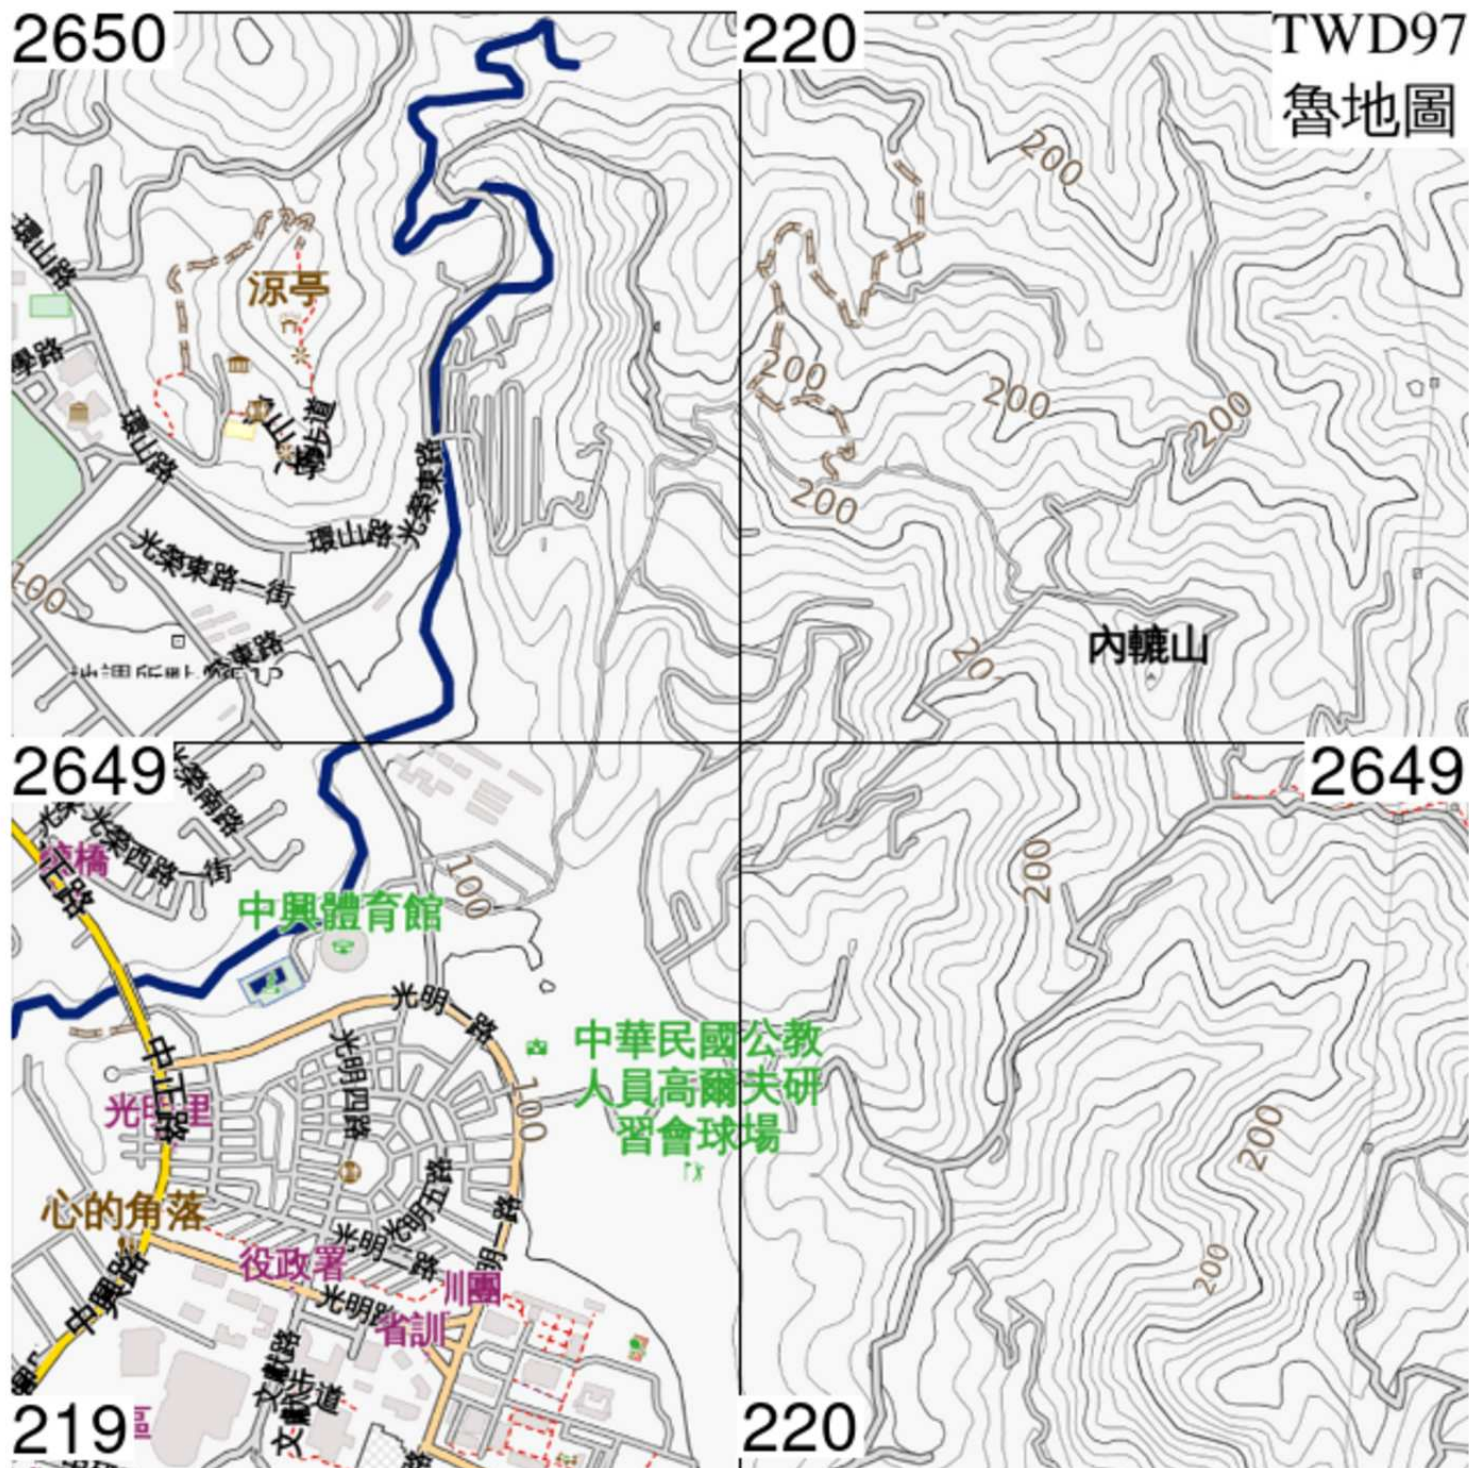

2650

220

TWD97

魯地圖

2649

2649

219

220