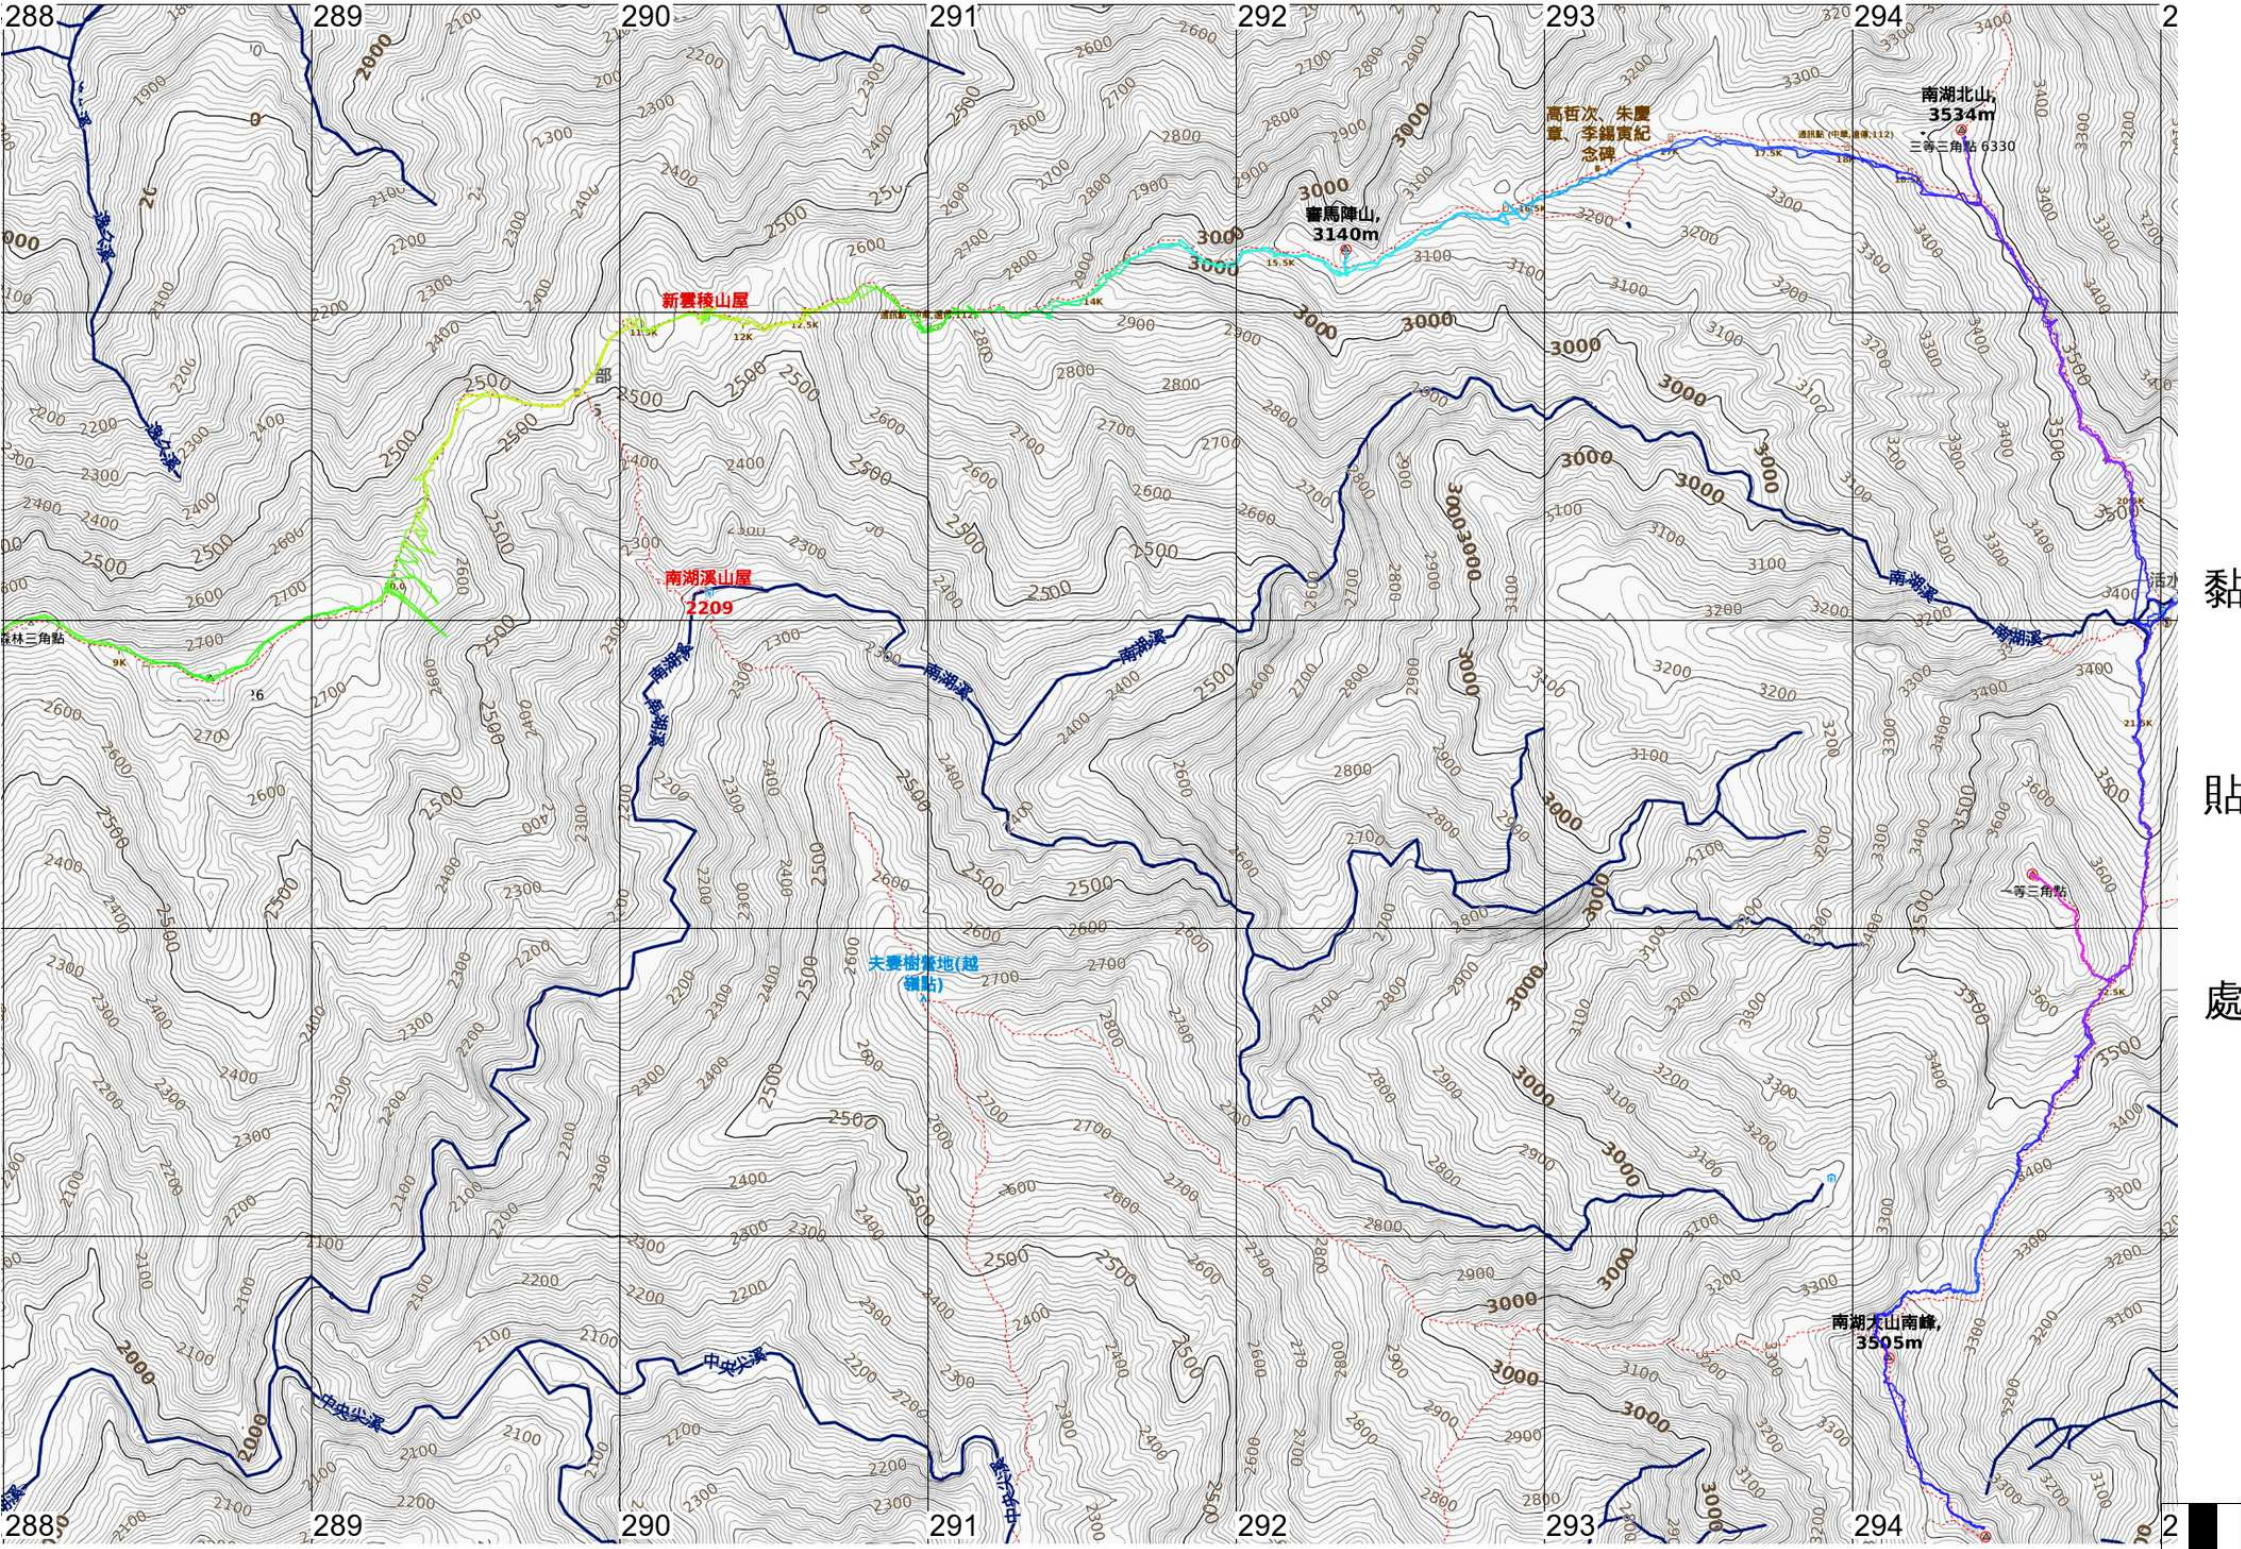

黏
貼
處

黏
貼
處

東穗山,
2765m
三等三角點 6343

南湖大山中南
線, 3572m

馬比杉山,
3211m
三等三角點 6336

2697

2696

2695

2694

295

296

297

298

299

300

301