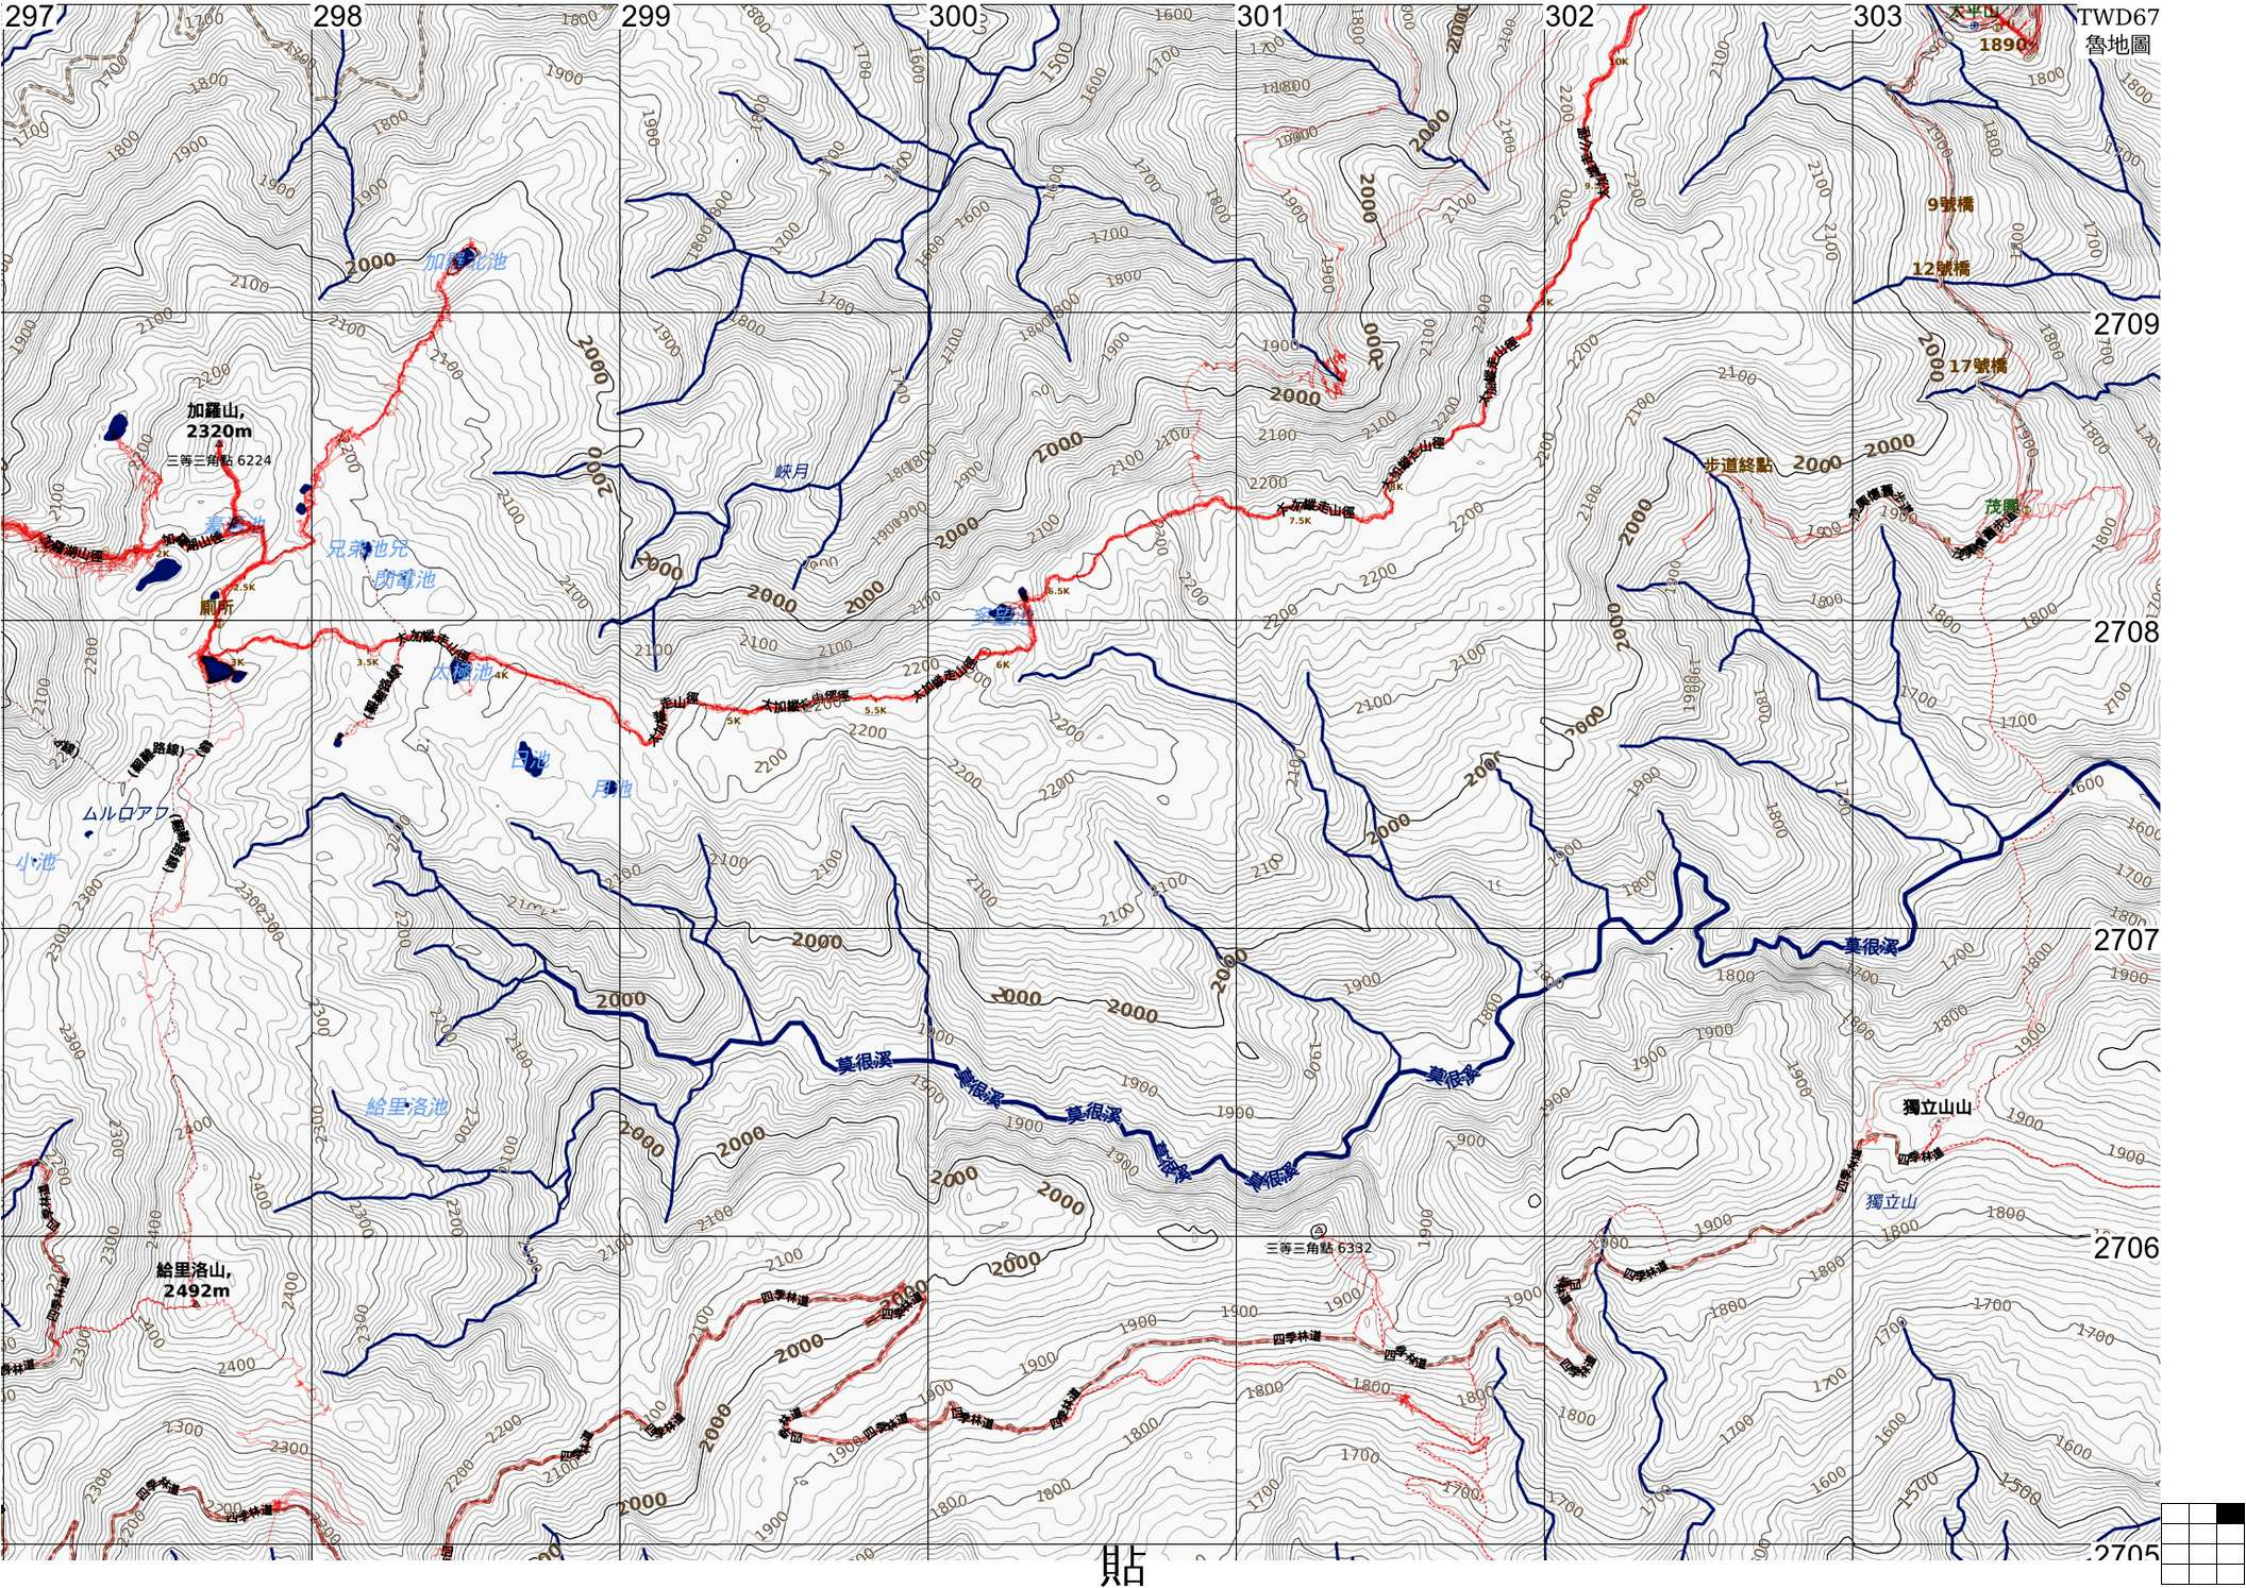

黏  
貼  
處

貼

黏  
貼  
處

貼

黏  
貼  
處

貼

黏  
貼  
處

貼

貼

黏  
貼  
處

貼

黏  
貼  
處

貼

臺灣省地(總  
領台)

東福山,  
2765m  
三等三角點 6343

2700

2699

2698

2697

2696

2695

比例尺

黏

貼