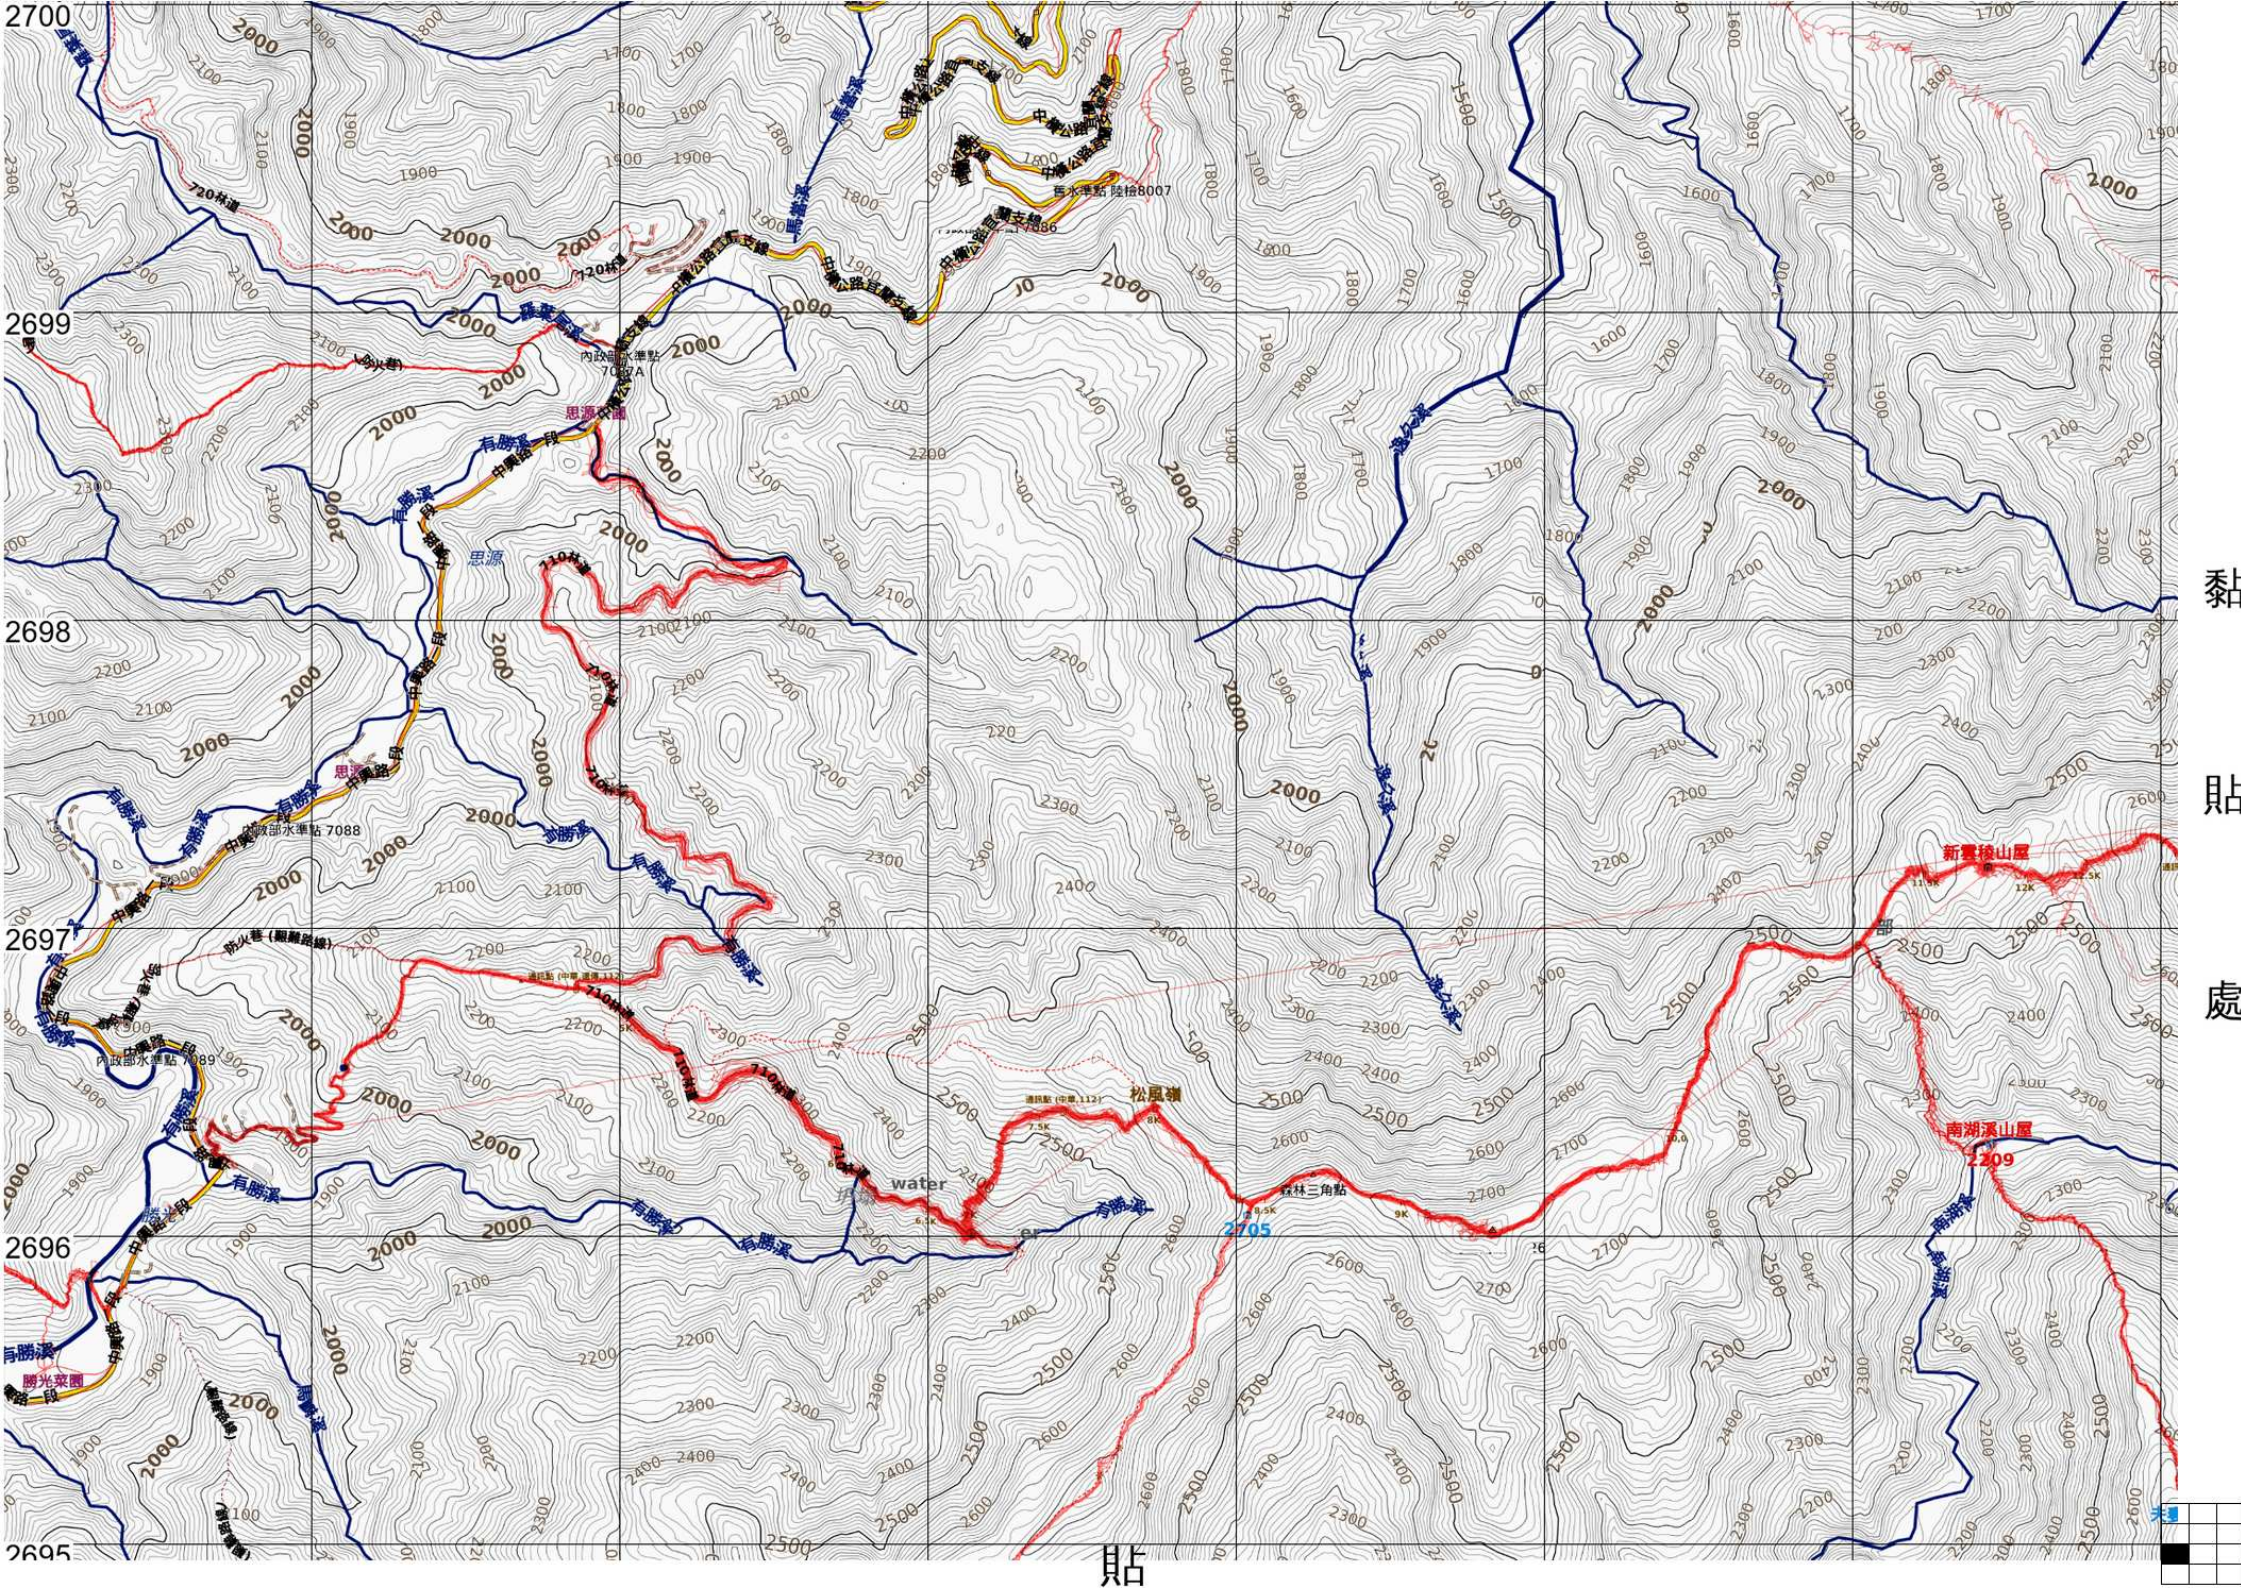

黏  
貼  
處

貼

黏  
貼  
處

貼

黏  
貼  
處

貼

黏  
貼  
處

貼

貼

黏  
貼  
處

貼

黏  
貼  
處

貼

臺灣省地(總  
領台)

東福山,  
2765m  
三等三角點 6343

2700

2699

2698

2697

2696

2695

比例尺

黏

貼