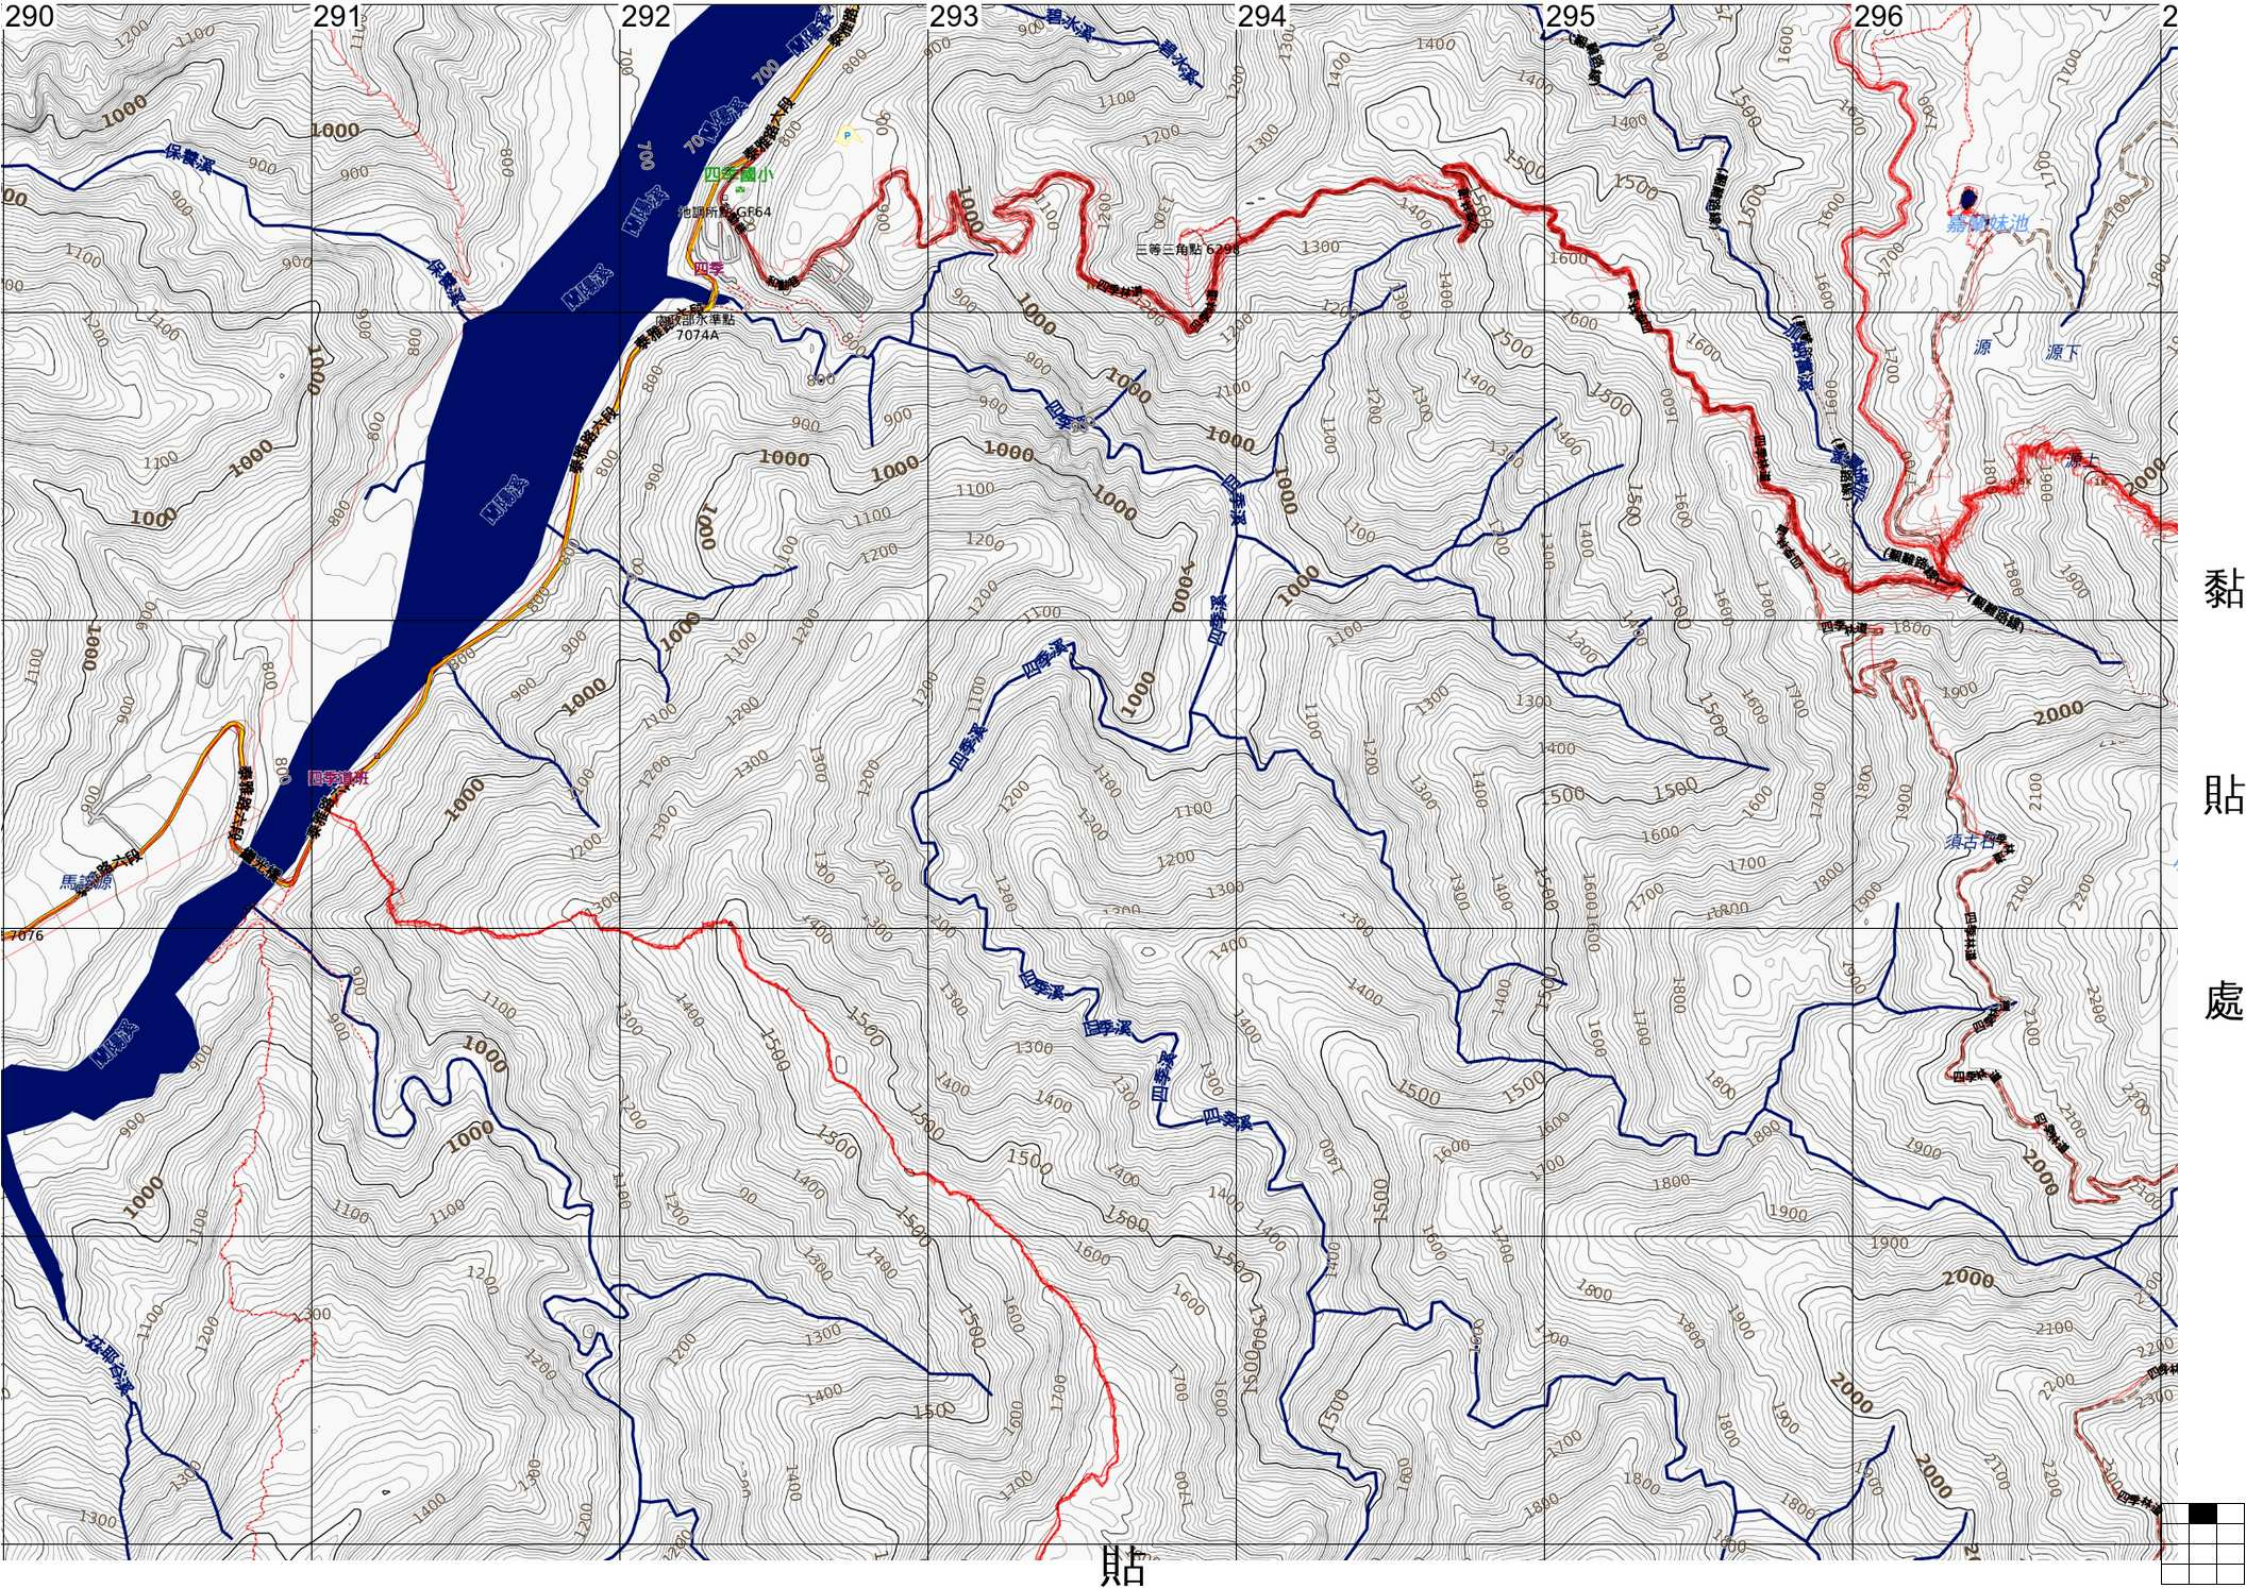

黏  
貼  
處

貼

黏  
貼  
處

貼

黏  
貼  
處

貼

黏  
貼  
處

貼

貼

黏  
貼  
處

貼

黏  
貼  
處

貼

臺灣省地(總  
領台)

東福山,  
2765m  
三等三角點 6343

2700

2699

2698

2697

2696

2695

比例尺

黏

貼