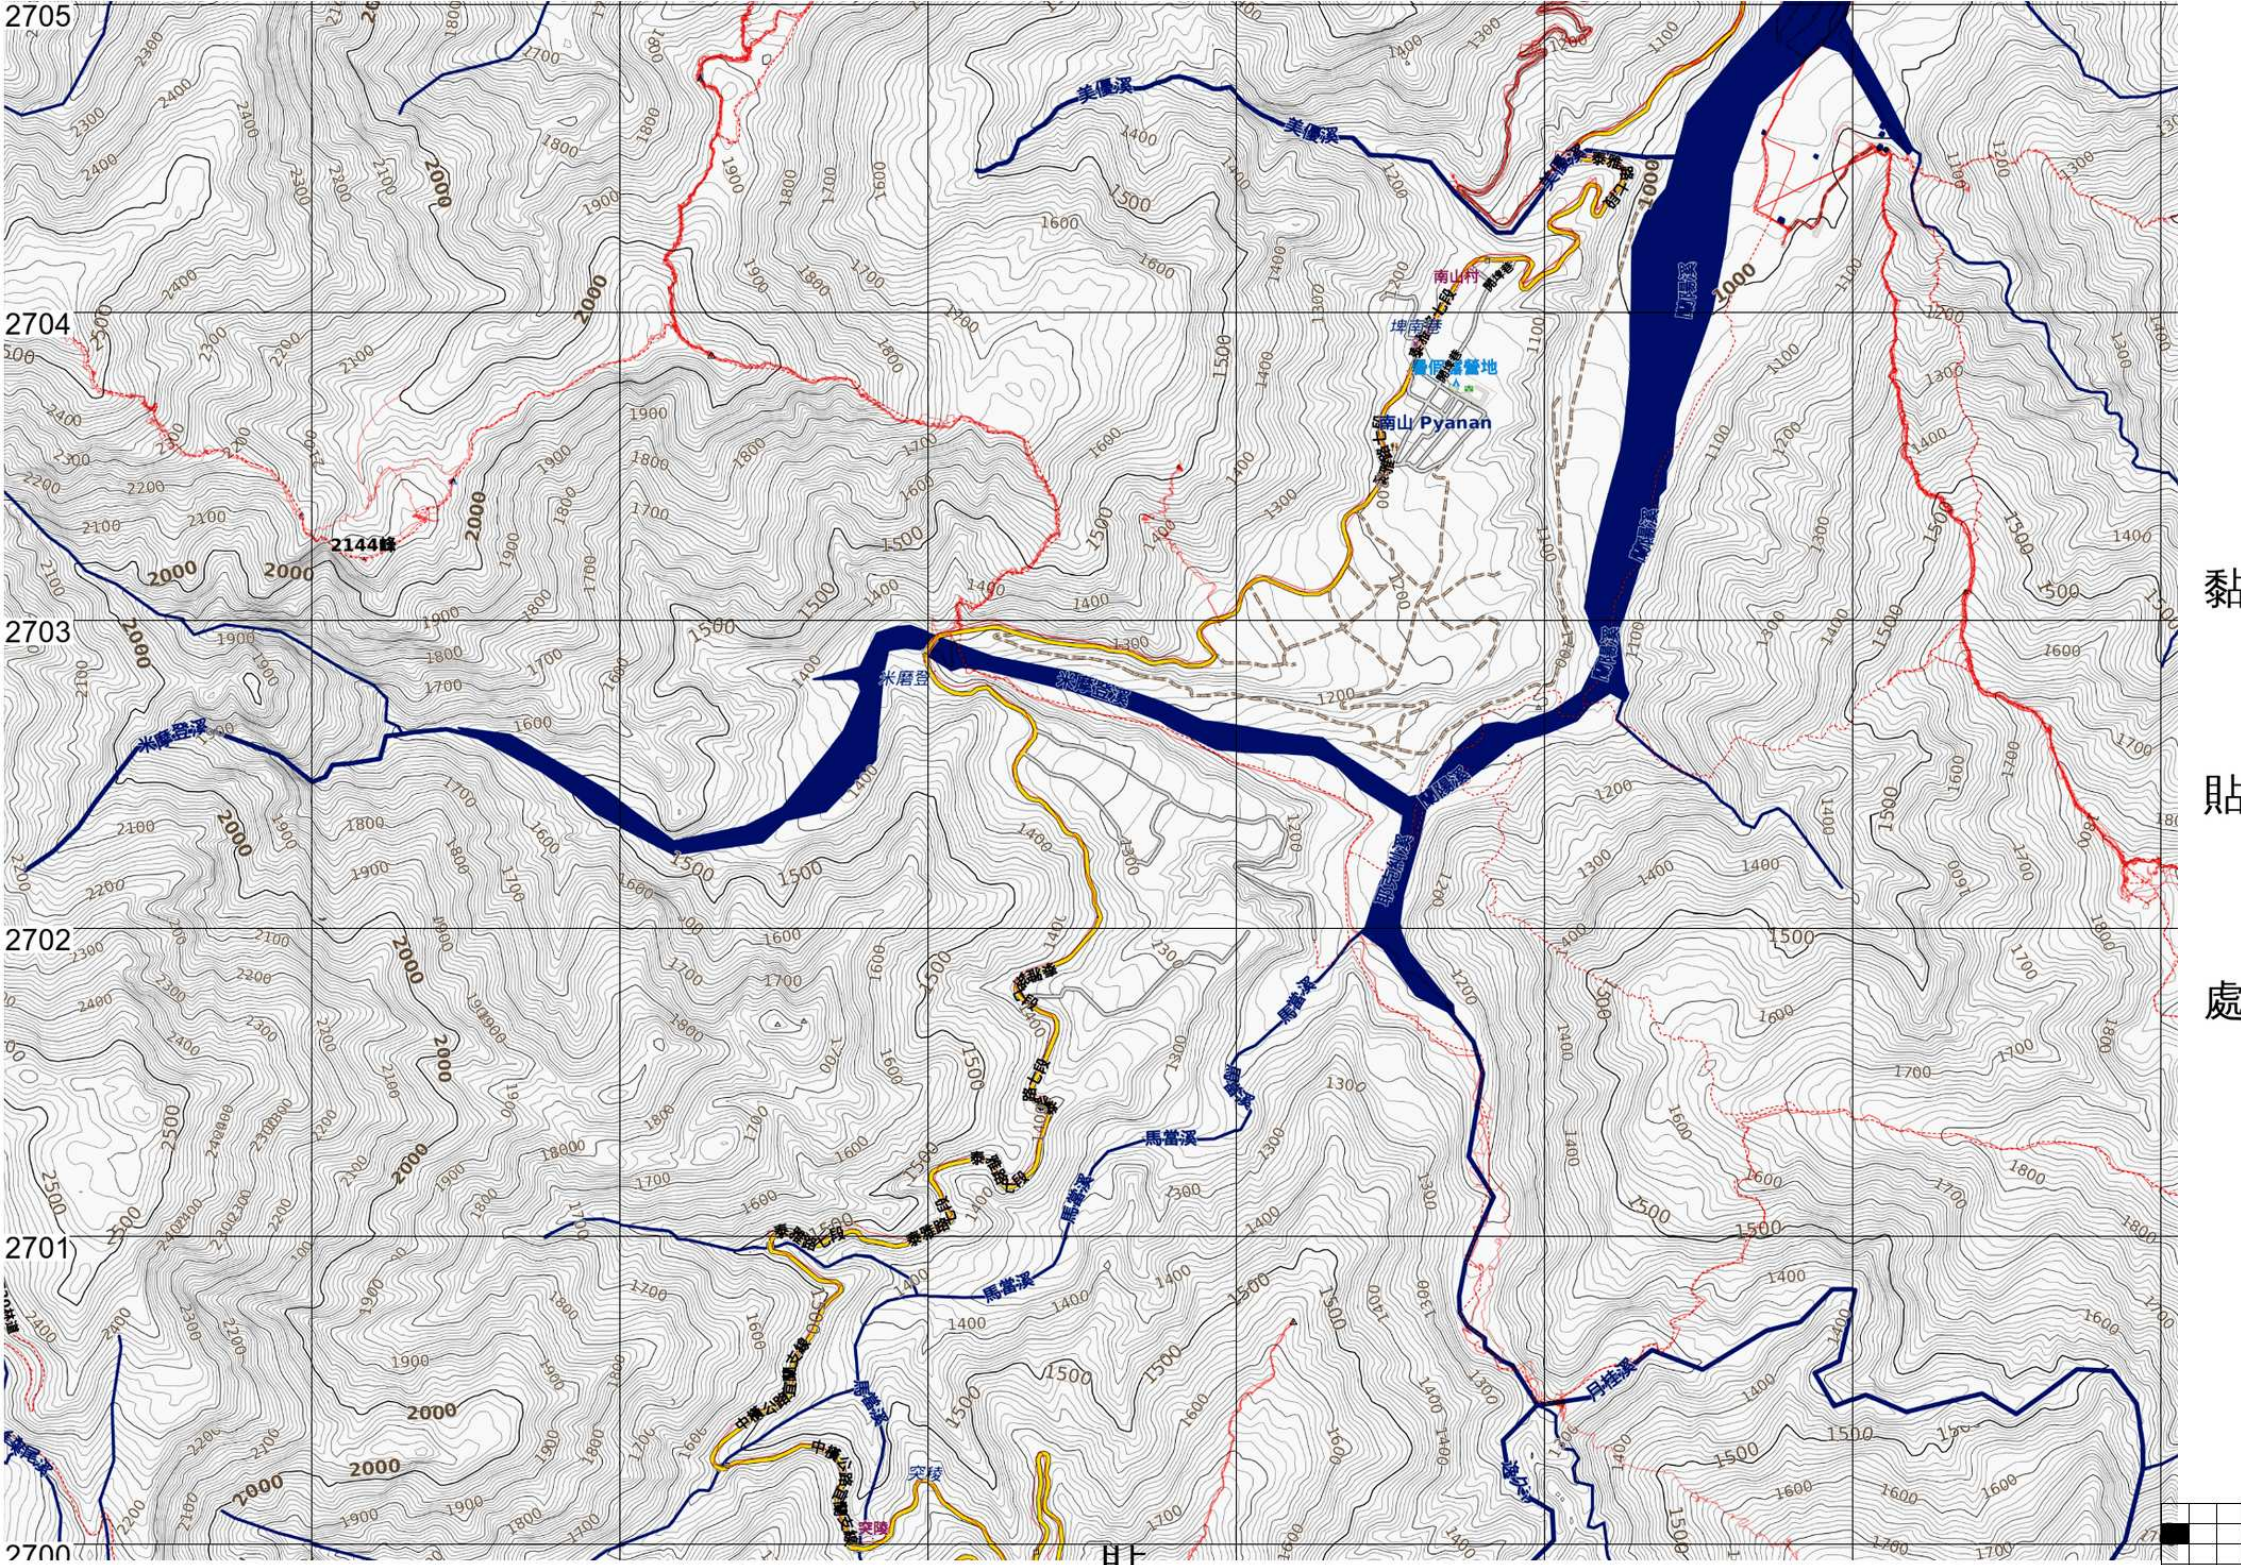

黏  
貼  
處

貼

黏  
貼  
處

貼

黏  
貼  
處

貼

黏  
貼  
處

貼

貼

黏  
貼  
處

貼

黏  
貼  
處

貼

臺灣省地(總  
領台)

東福山,  
2765m  
三等三角點 6343

2700

2699

2698

2697

2696

2695

比例尺

黏

貼