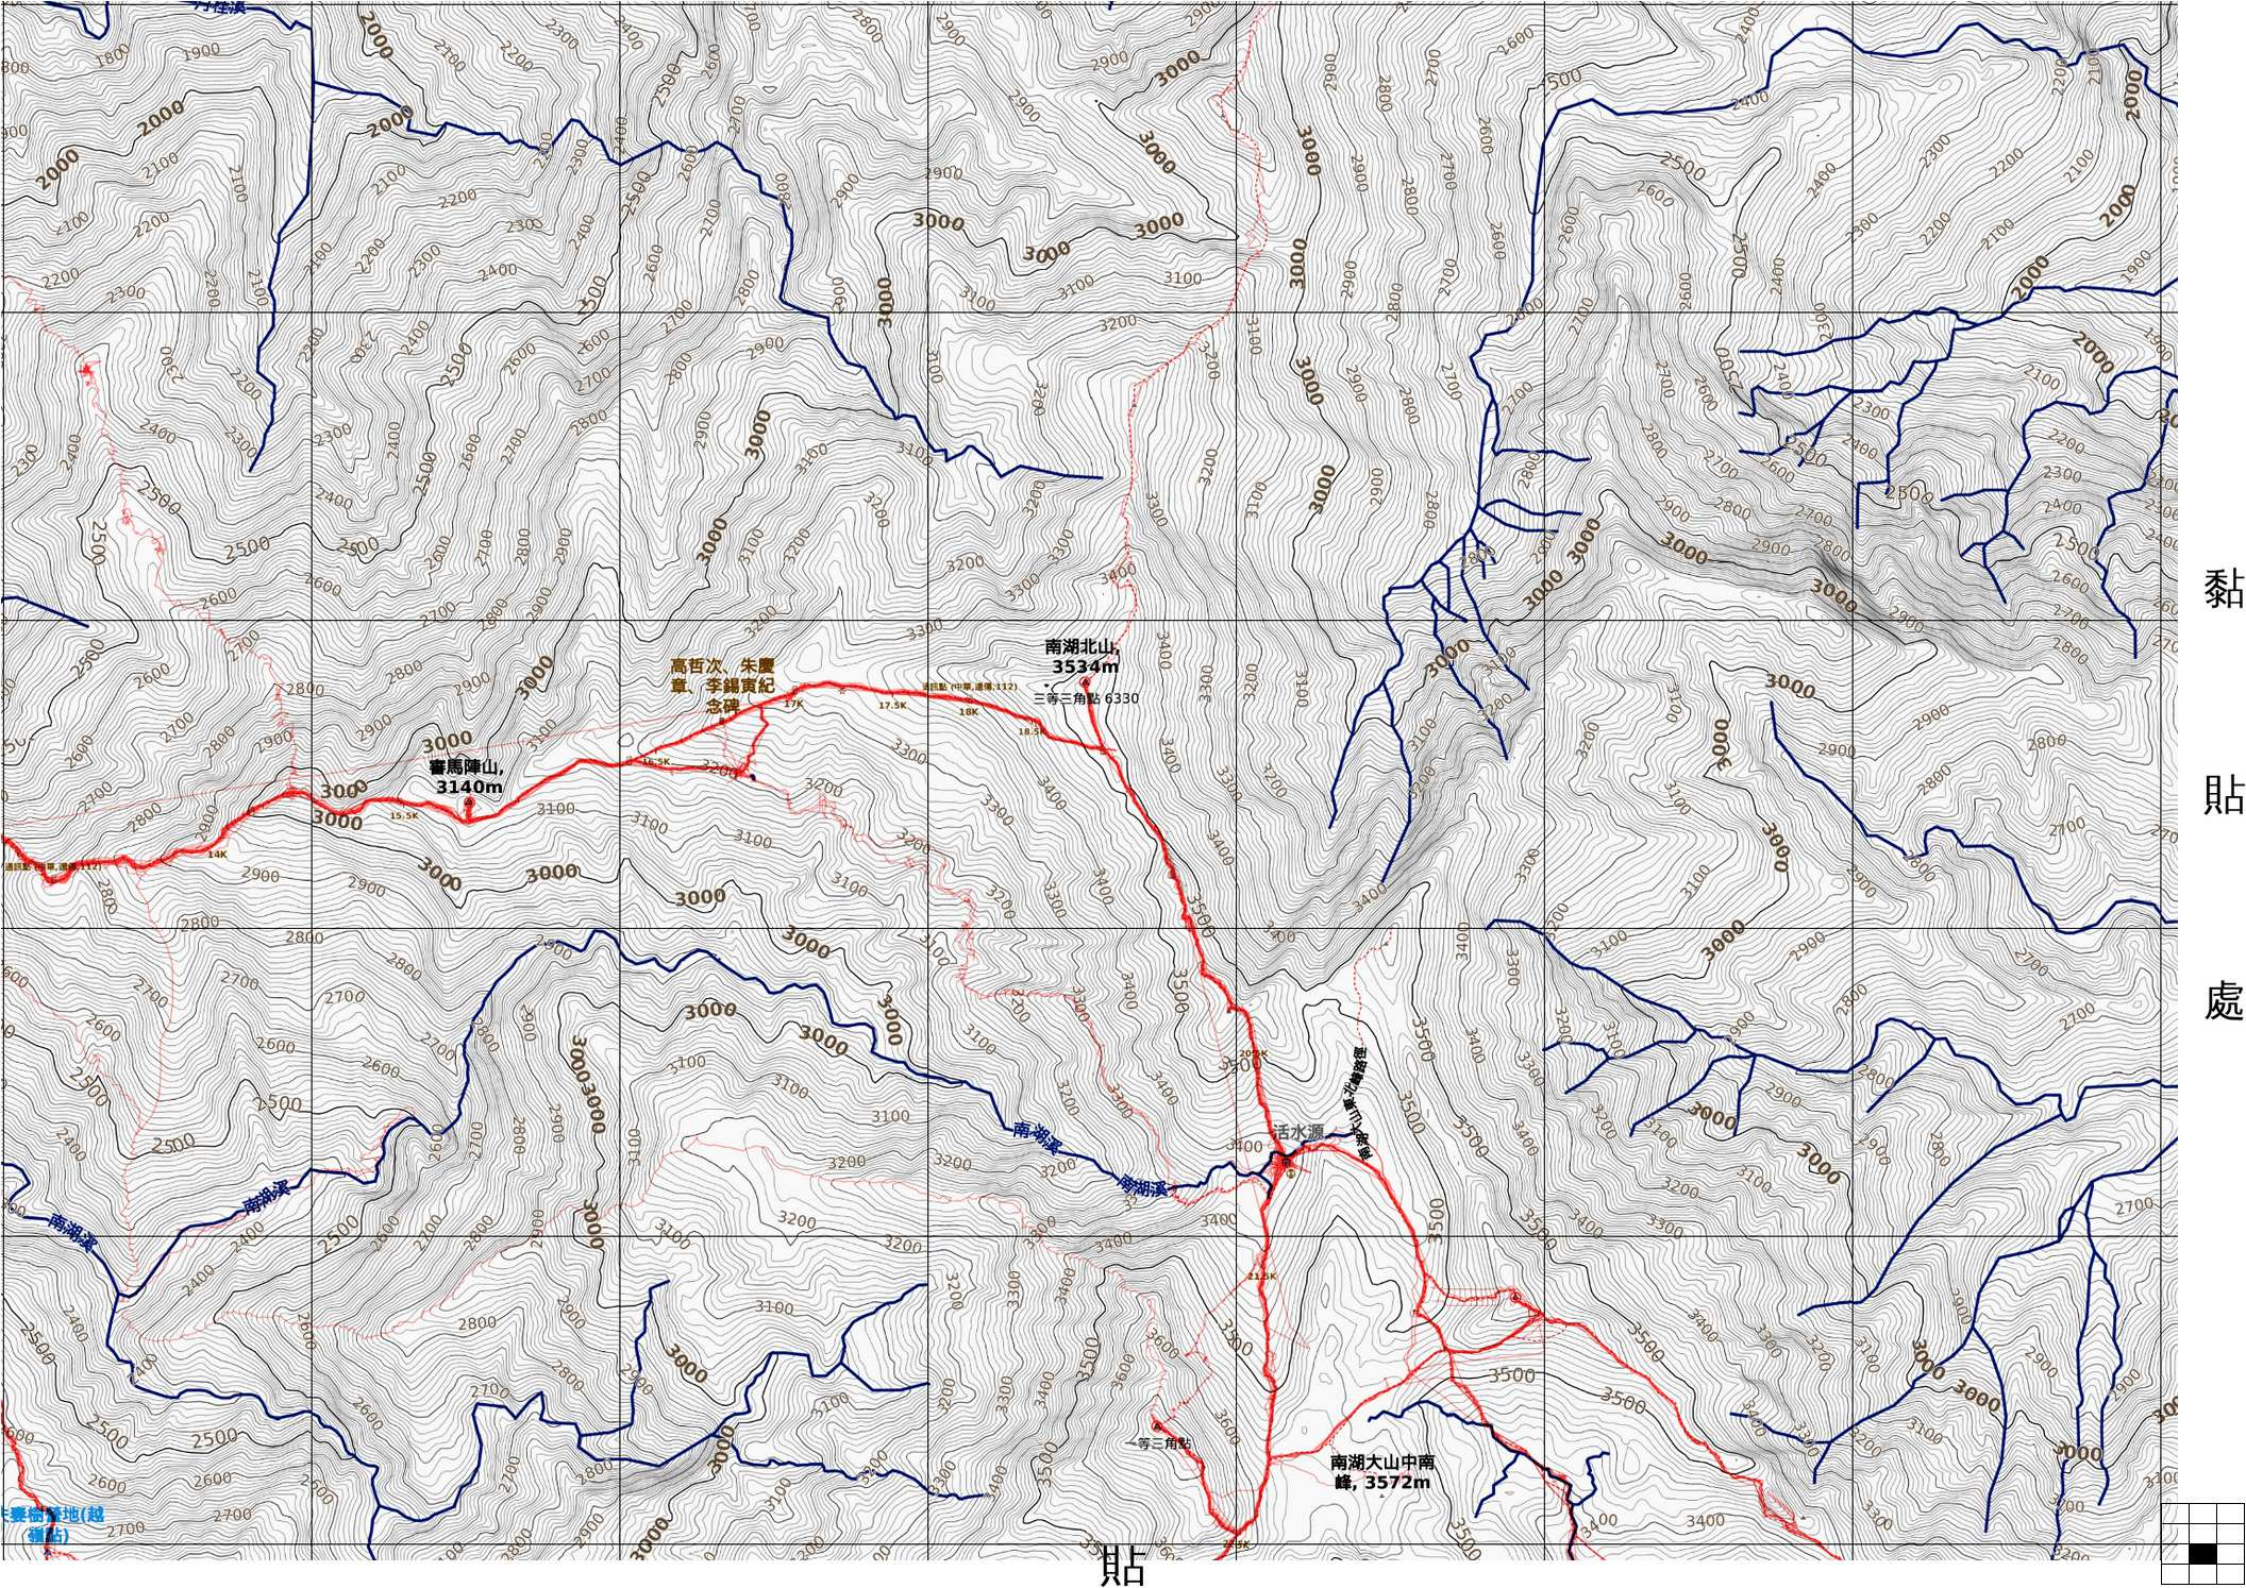

黏  
貼  
處

貼

黏  
貼  
處

貼

黏  
貼  
處

貼

黏  
貼  
處

貼

貼

黏  
貼  
處

貼

黏  
貼  
處

貼

臺灣省地(總  
領台)

東福山,  
2765m  
三等三角點 6343

2700

2699

2698

2697

2696

2695

比例尺

黏

貼