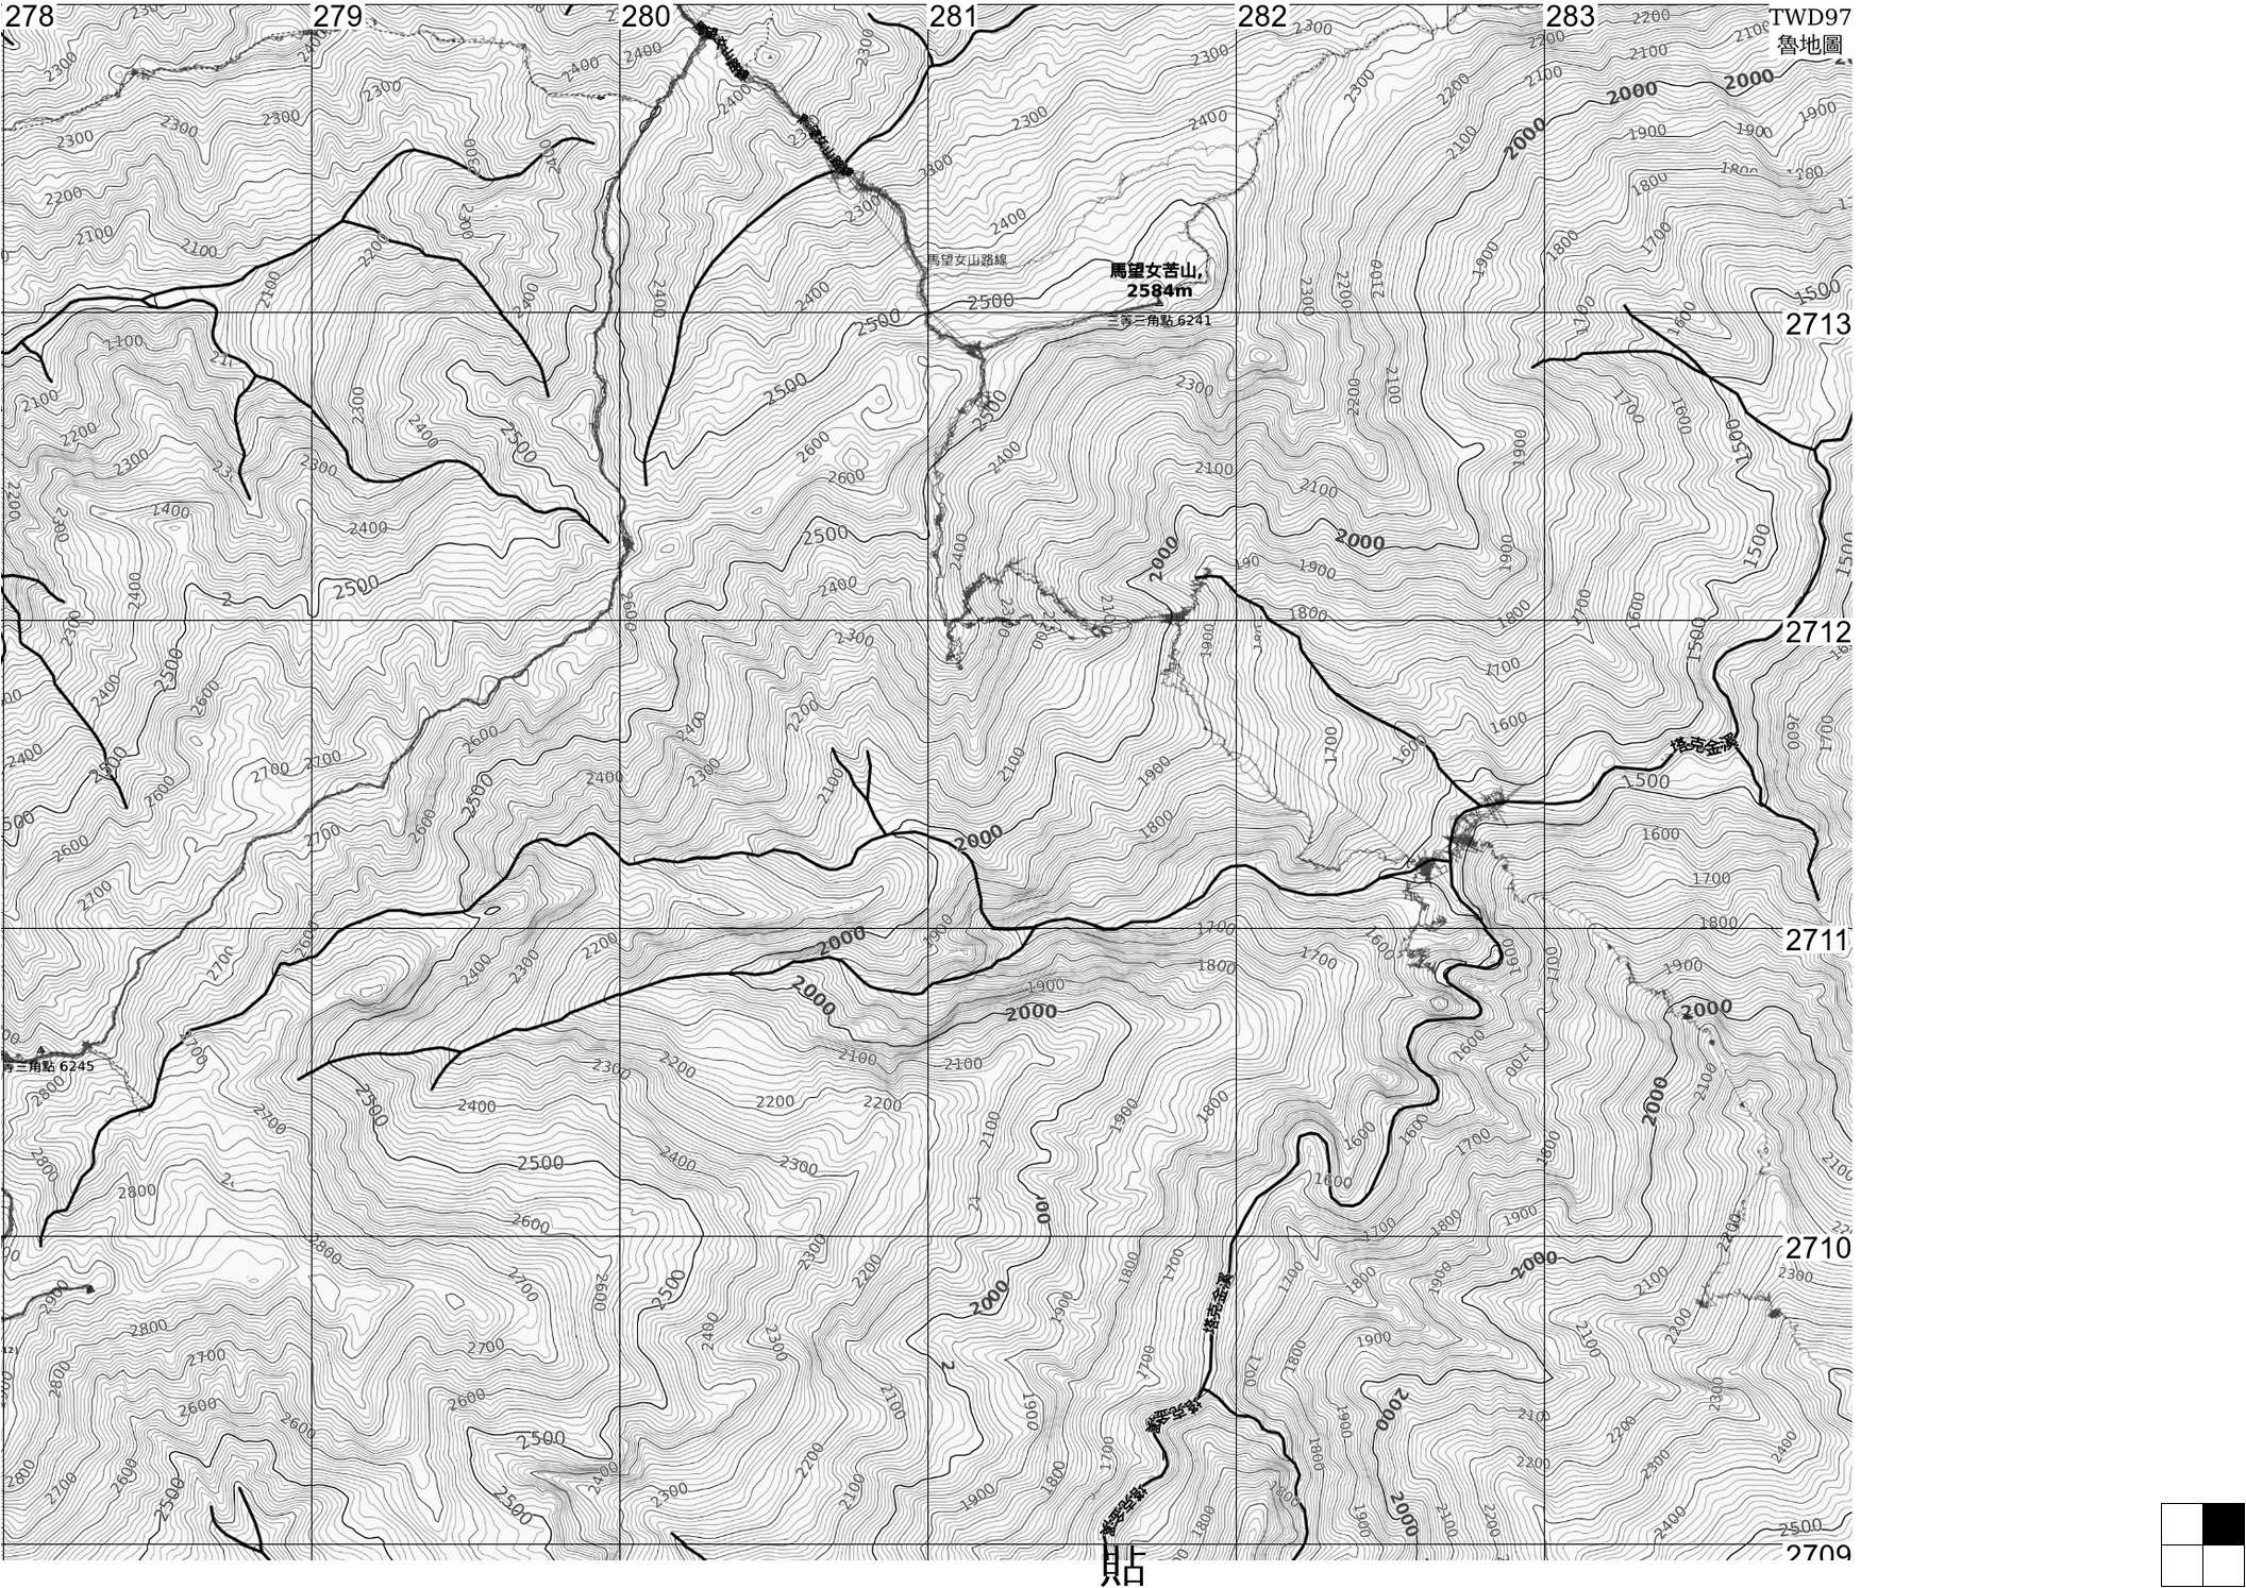

黏
貼
處

貼

TWD97
魯地圖

馬望女苦山,
2584m
三角點 6241

2713

2712

2711

2710

2709

貼

黏
貼
處

278

279

280

281

282

283

2709

2708

2707

2706

2705