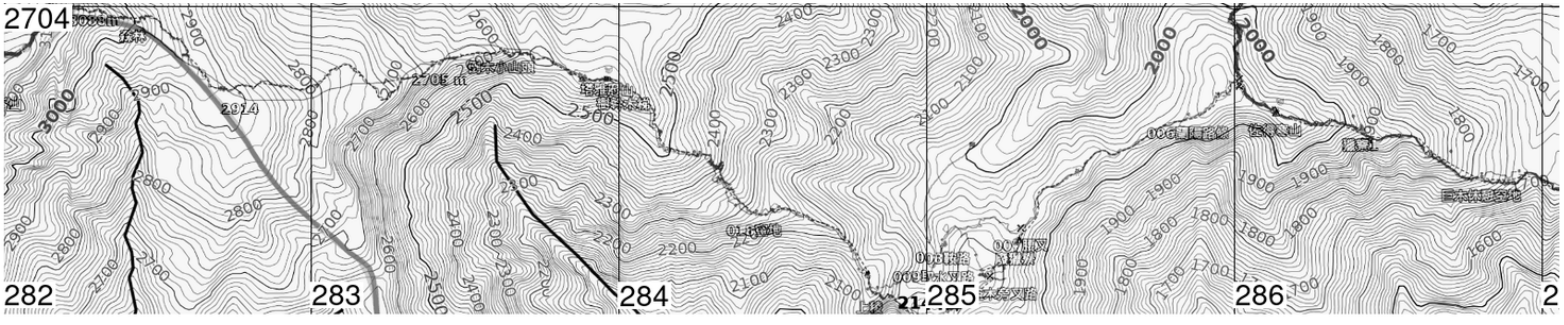

黏  
貼  
處

黏 貼 處

TWD97  
MOI\_OSM  
©Rudy

香本山,  
1756m

米露山,  
1763m

黏 貼 處

黏  
貼  
處