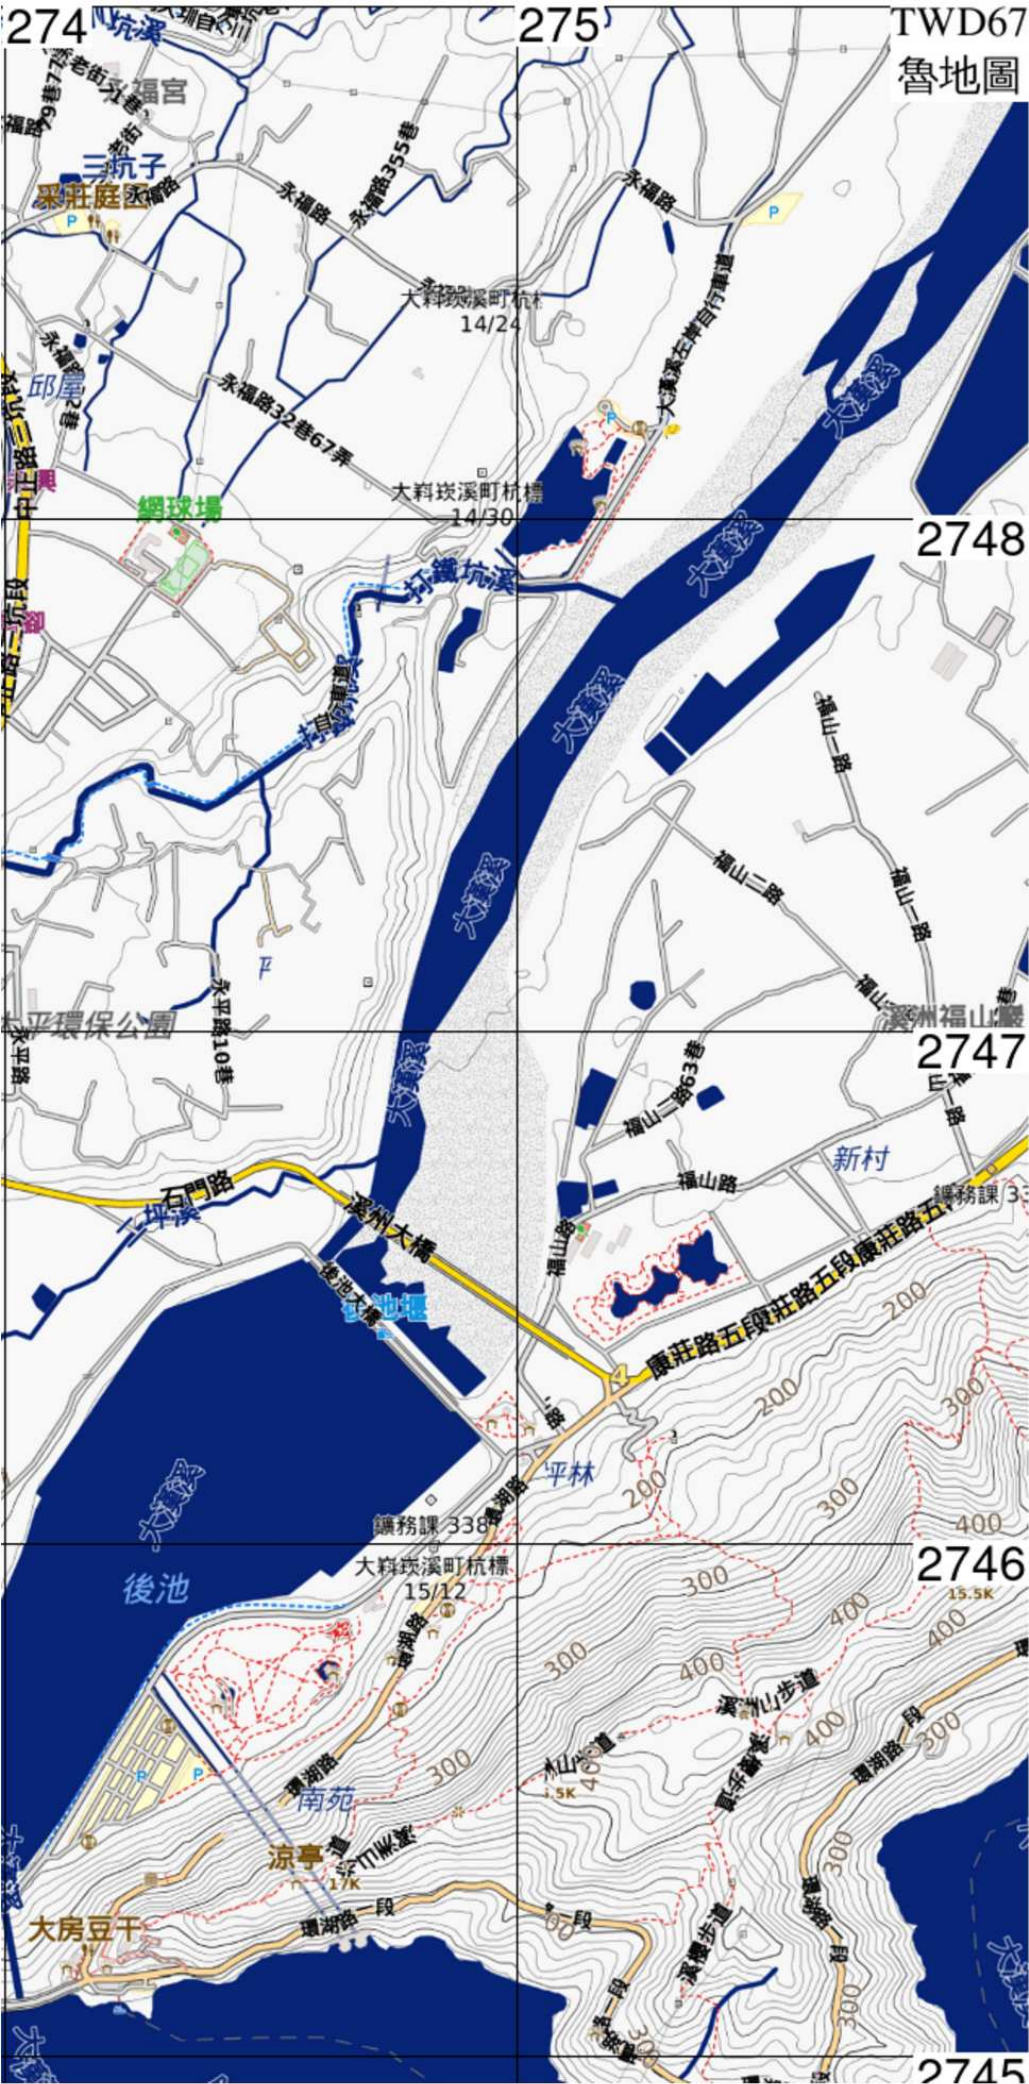

2749

272

273,44m

2

2748

2747

2746

2745

貼

黏貼處

TWD67
魯地圖

貼

黏
貼
處