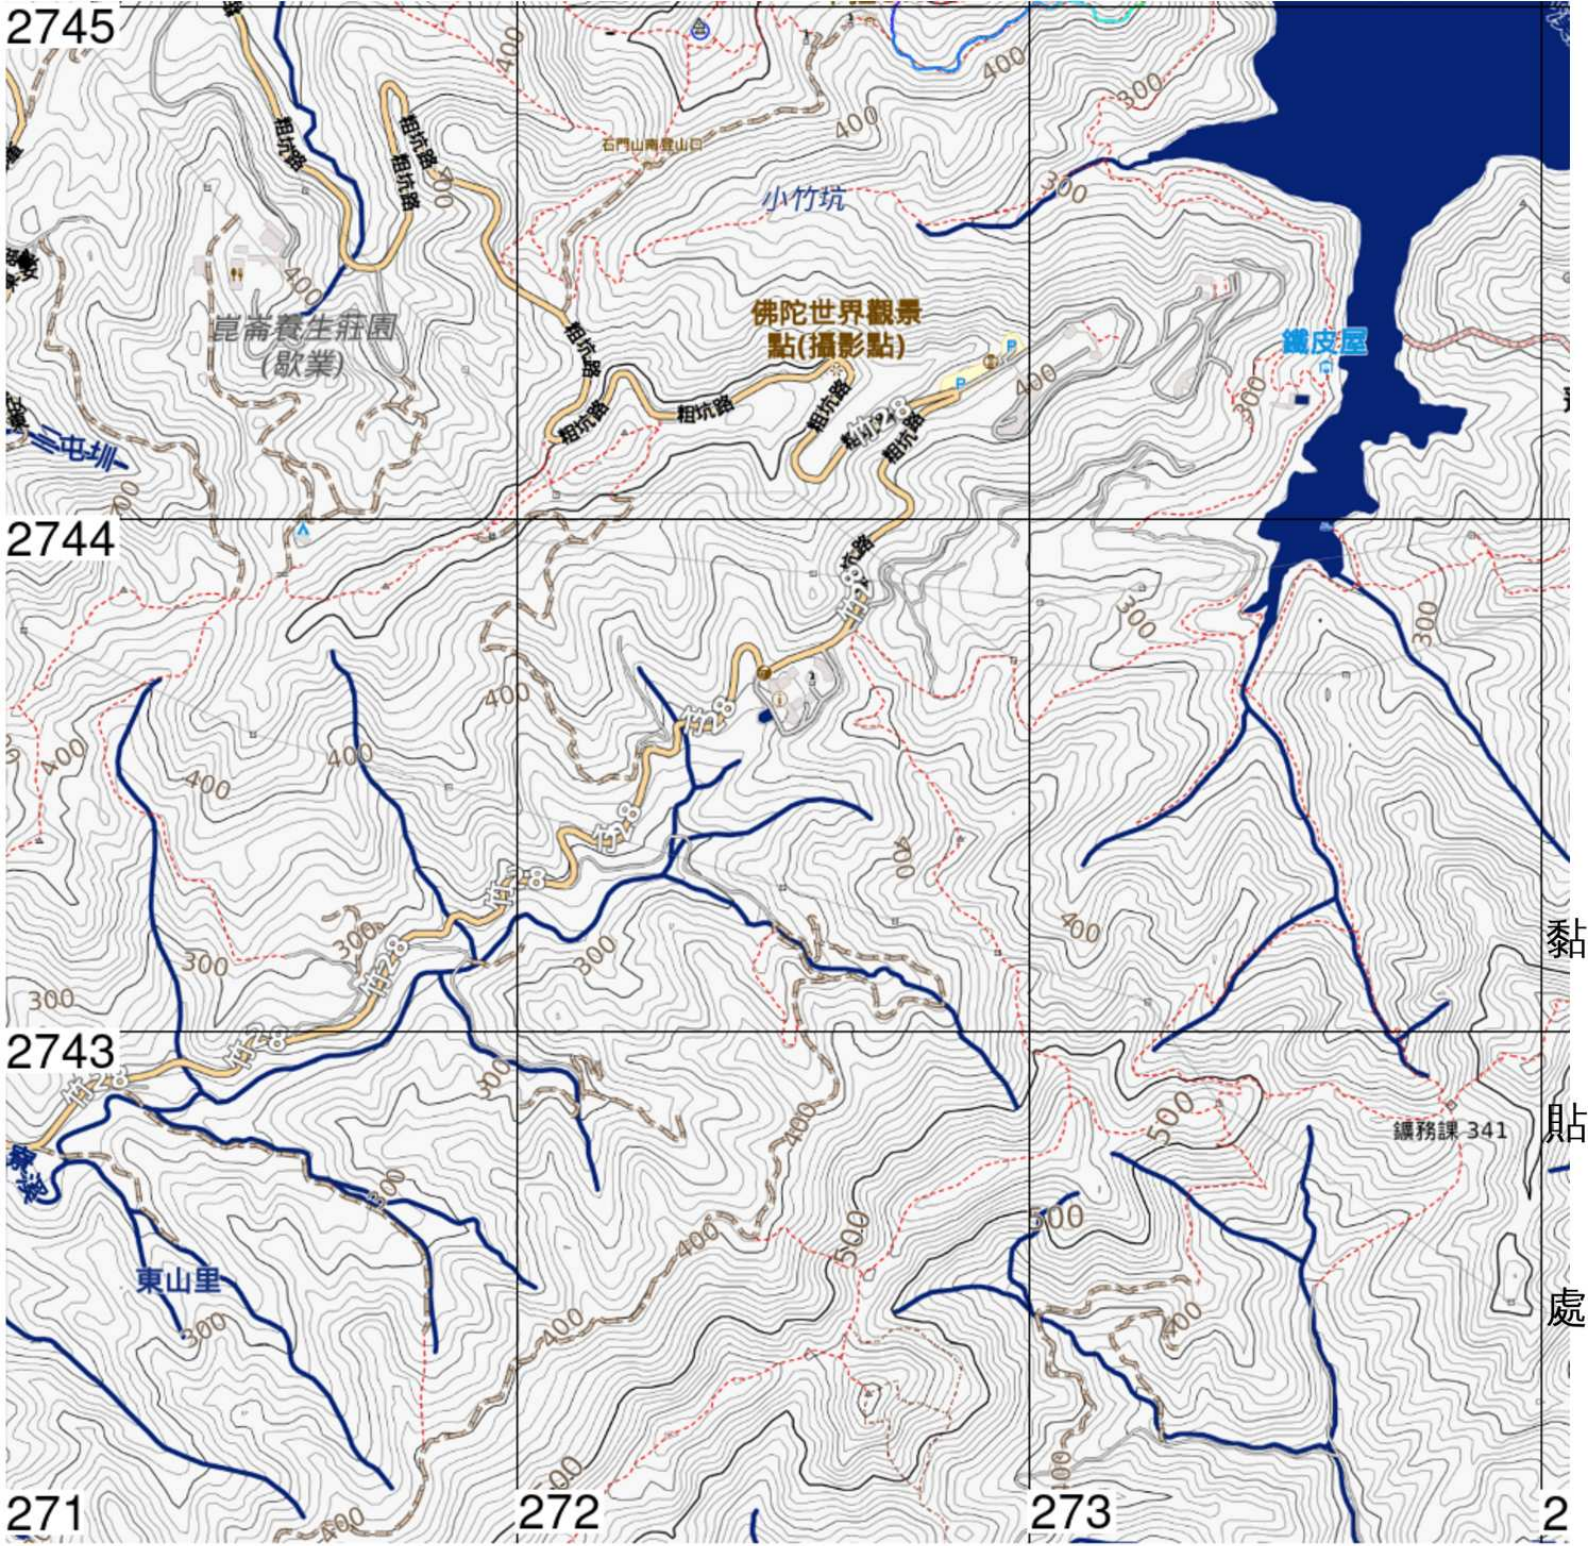

2749

272

273,44m

2

2748

2747

2746

2745

貼

黏貼處

TWD67
魯地圖

貼

黏
貼
處