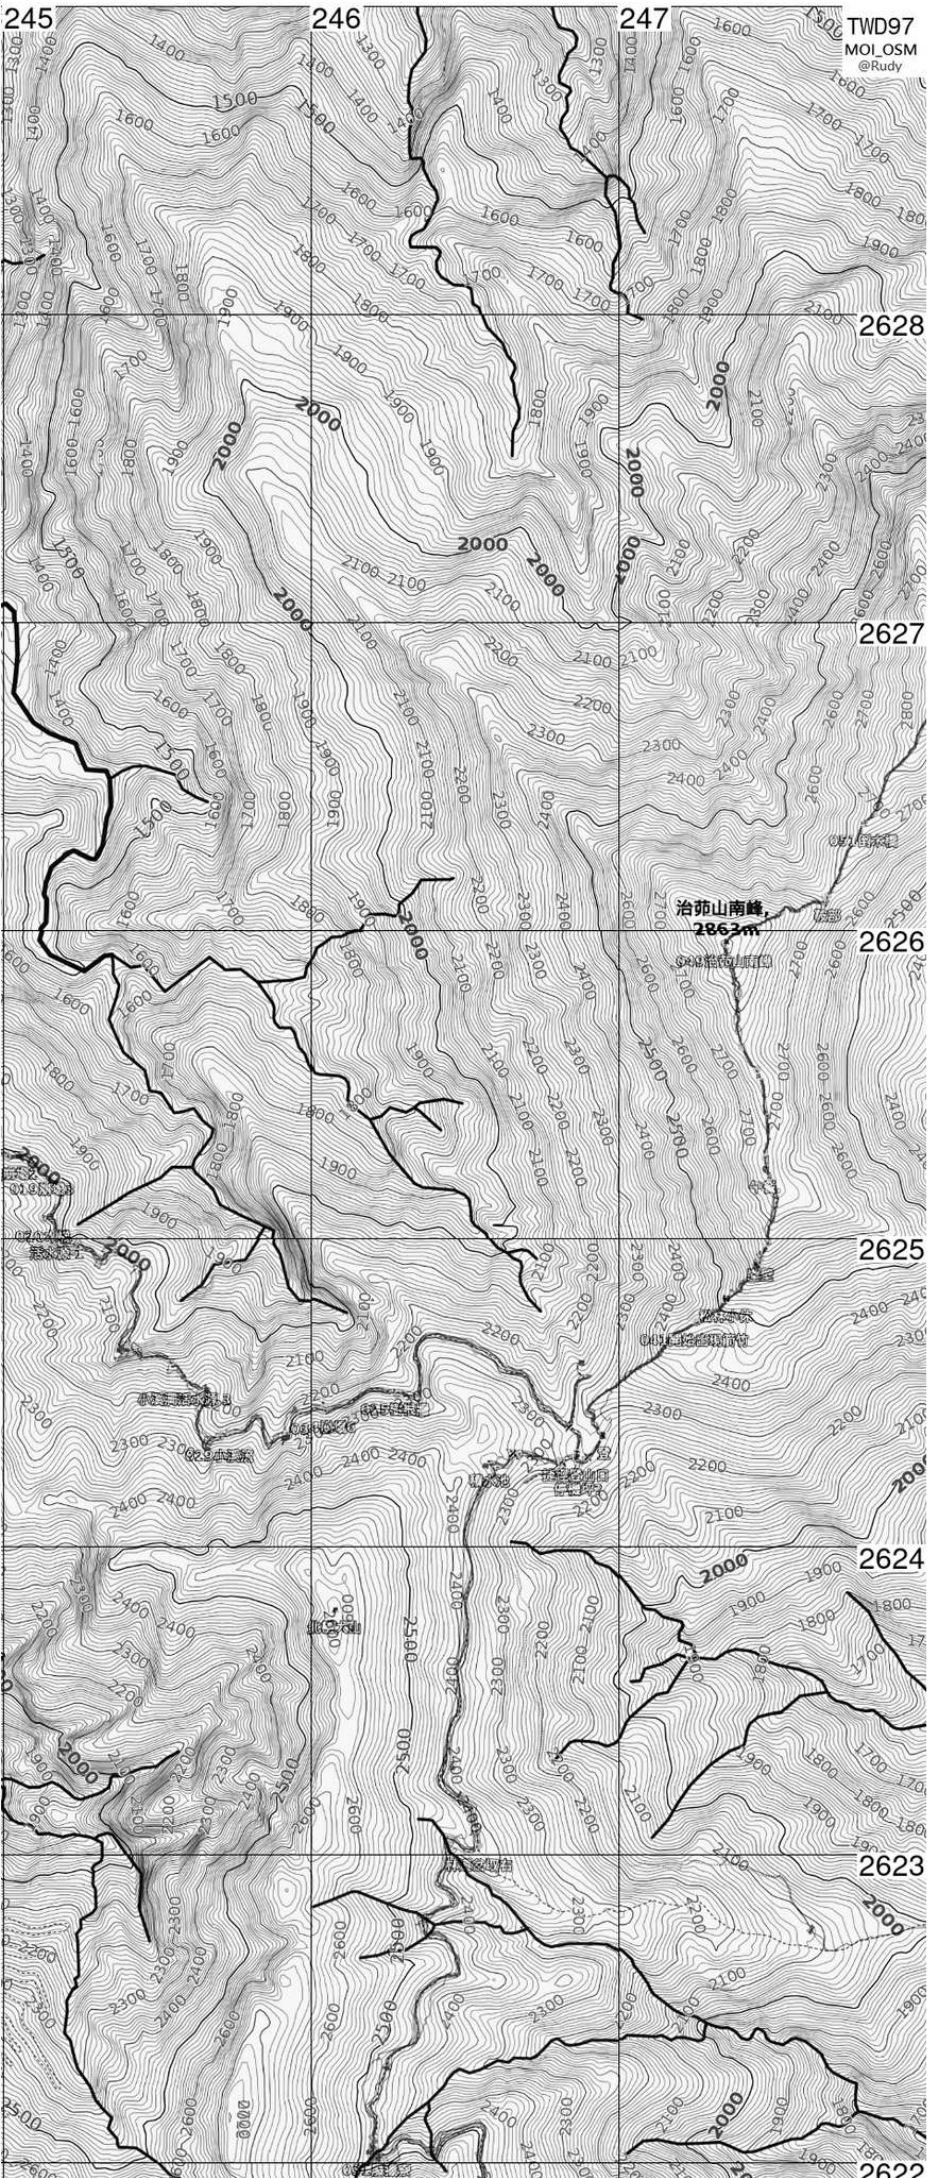

黏  
貼  
處

黏 貼 處

TWD97  
MOL\_OSM  
@Rudy

治那山南峰  
2863m

黏 貼 處

黏

貼

處