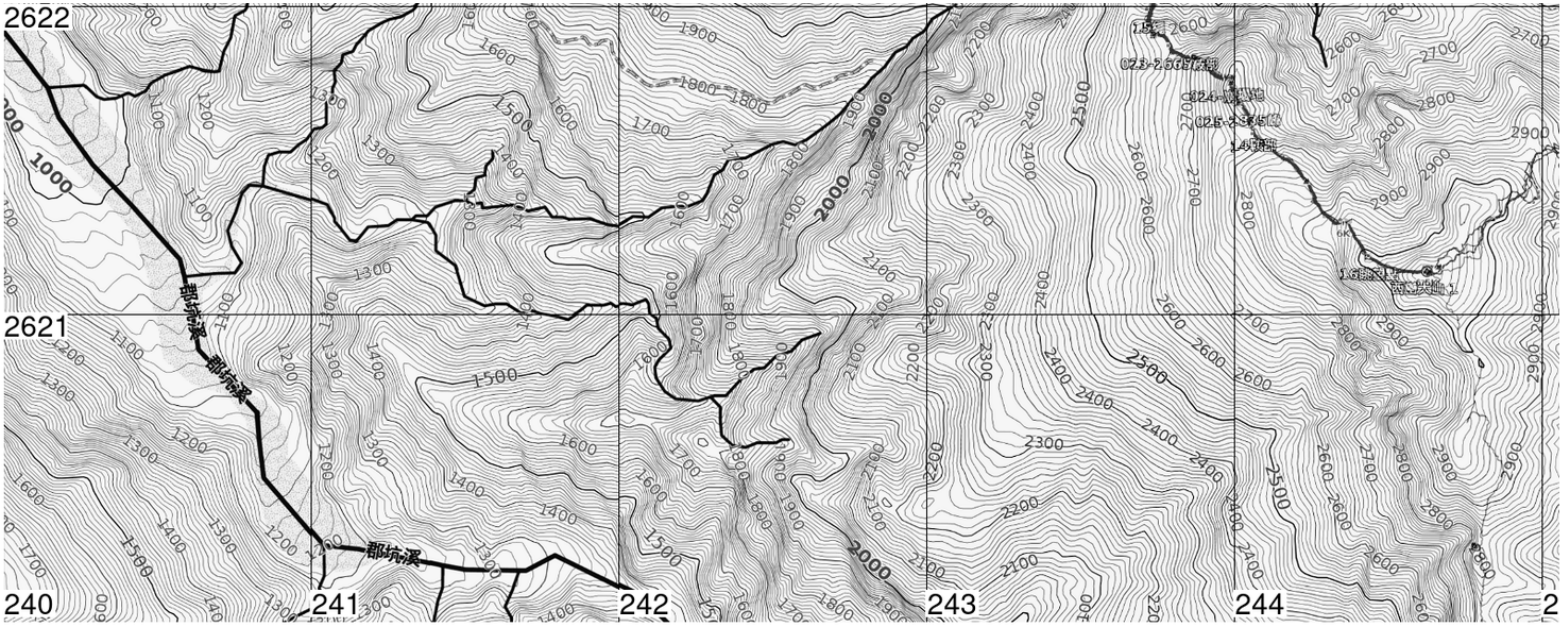

黏  
貼  
處

黏 貼 處

TWD97  
MOL\_OSM  
@Rudy

治那山南峰  
2863m

黏 貼 處

黏

貼

處